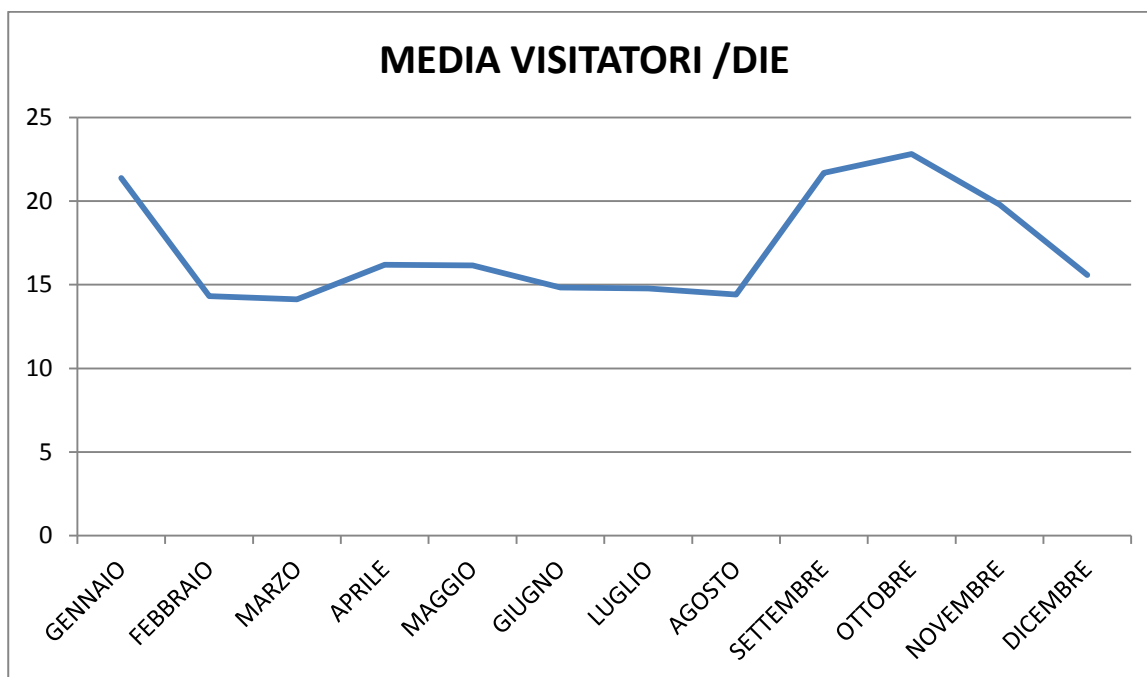

DATI SITO MENTEINPACE 2018

MEDIA VISITATORI /DIE

Dati sito internet www.menteinpace.it

Anno 2017

Mese	Visitatori	Visite	Media visitatori/die
Gennaio	560	851	18,06
Febbraio	546	772	19,50
Marzo	621	887	20,03
Aprile	529	694	17,63
Maggio	623	980	20,09
Giugno	547	797	18,23
Luglio	516	754	16,64
Agosto	482	665	15,54
Settembre	574	802	19,13
Ottobre	571	847	18,41
Novembre	704	992	23,46
Dicembre	439	638	14,16
Totale	6712	9679	18,40

DATI SITO MENTEINPACE 2017

Dati sito internet www.menteinpace.it

Anno 2016

Mese	Visitatori	Visite	Media visitatori/die
Gennaio	663	984	21,38
Febbraio	415	684	14,31
Marzo	438	723	14,12
Aprile	486	745	16,2
Maggio	501	778	16,16
Giugno	445	691	14,83
Luglio	458	665	14,77
Agosto	447	669	14,41
Settembre	651	972	21,7
Ottobre	708	1019	22,83
Novembre	594	865	19,8
Dicembre	483	721	15,58
Totale	6289	9516	17,17

DATI SITO MENTEINPACE 2016

Dati sito internet www.menteinpace.it

Anno 2015

Mese	Visitatori	Visite	Media visitatori/die
Gennaio	178	547	5,74
Febbraio	220	500	7,85
Marzo	250	482	8,06
Aprile	169	333	5,63
Maggio	261	389	8,41
Giugno	230	409	7,66
Luglio	180	378	5,80
Agosto	243	618	7,83
Settembre	386	692	12,86
Ottobre	281	579	9,06
Novembre	402	842	13,4
Dicembre	343	604	11,06
Totale	3143	6373	8,61

DATI SITO MENTEINPACE 2015

MEDIA VISITATORI /DIE

Dati sito internet www.menteinpace.it

Anno 2014

Mese	Visitatori	Visite	Media visitatori/die
Dal 2 Giugno	68	306	2,34
Luglio	99	441	3,19
Agosto	69	263	2,22
Settembre	108	362	3,6
Ottobre	153	348	4,93
Novembre	205	577	6,83
Dicembre	144	355	4,64
Totale	846	2652	3,96