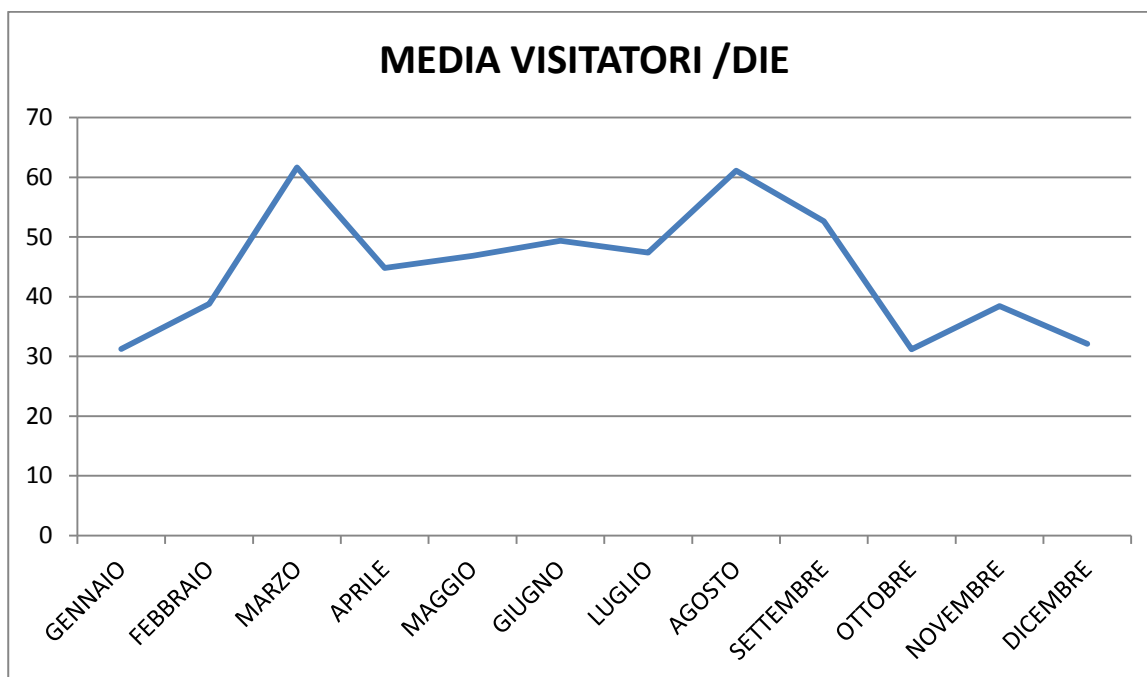

n.b.: i dati per il 2014 iniziano dal 2 Giugno

visitatori/die

Dati sito internet www.menteinpace.it

Anno 2021

Mese	Visitatori	Visite	Media visitatori/die
Gennaio	1646	2306	53,09
Febbraio	1276	1826	45,57
Marzo	1305	1792	42,09
Aprile	1360	2079	45,33
Maggio	1175	1802	37,90
Giugno	1969	2976	65,63
Luglio	2118	3325	68,32
Agosto	2271	3688	73,26
Settembre	2107	3392	70,23
Ottobre	1586	2293	51,16
Novembre	2185	3118	72,83
Dicembre	2016	2746	65,03
Totale	21014	31343	57,54

Dati sito internet www.menteinpace.it

Anno 2020

Mese	Visitatori	Visite	Media visitatori/die
Gennaio	1022	1361	32,96
Febbraio	1052	1497	36,27
Marzo	1673	2828	53,97
Aprile	2721	4332	90,70
Maggio	1830	2781	59,03
Giugno	1218	1741	40,6
Luglio	811	1174	26,16
Agosto	753	966	24,29
Settembre	1041	1417	34,7
Ottobre	1245	1800	40,16
Novembre	1376	1965	45,87
Dicembre	1642	2401	52,97
Totale	16384	24263	44,76

DATI SITO MENTEINPACE 2020

MEDIA VISITATORI /DIE

Dati sito internet www.menteinpace.it

Anno 2019

Mese	Visitatori	Visite	Media visitatori/die
Gennaio	969	1233	31,26
Febbraio	1087	1486	38,82
Marzo	1911	2471	61,64
Aprile	1344	1836	44,8
Maggio	1452	1863	46,84
Giugno	1481	1825	49,37
Luglio	1469	1919	47,39
Agosto	1895	2459	61,13
Settembre	1579	1944	52,63
Ottobre	967	1338	31,19
Novembre	1153	1778	38,43
Dicembre	995	1330	32,09
Totale	16302	21482	44,63

DATI SITO MENTEINPACE 2019

MEDIA VISITATORI /DIE

Dati sito internet www.menteinpace.it

Anno 2018

Mese	Visitatori	Visite	Media visitatori/die
Gennaio	509	714	16,42
Febbraio	606	829	21,64
Marzo	611	831	19,71
Aprile	696	972	23,20
Maggio	902	1267	29,10
Giugno	687	890	22,90
Luglio	605	810	19,51
Agosto	717	941	23,13
Settembre	811	1081	27,03
Ottobre	1527	1965	49,25
Novembre	1247	1614	41,56
Dicembre	840	1053	27,09
Totale	9758	12967	26,71