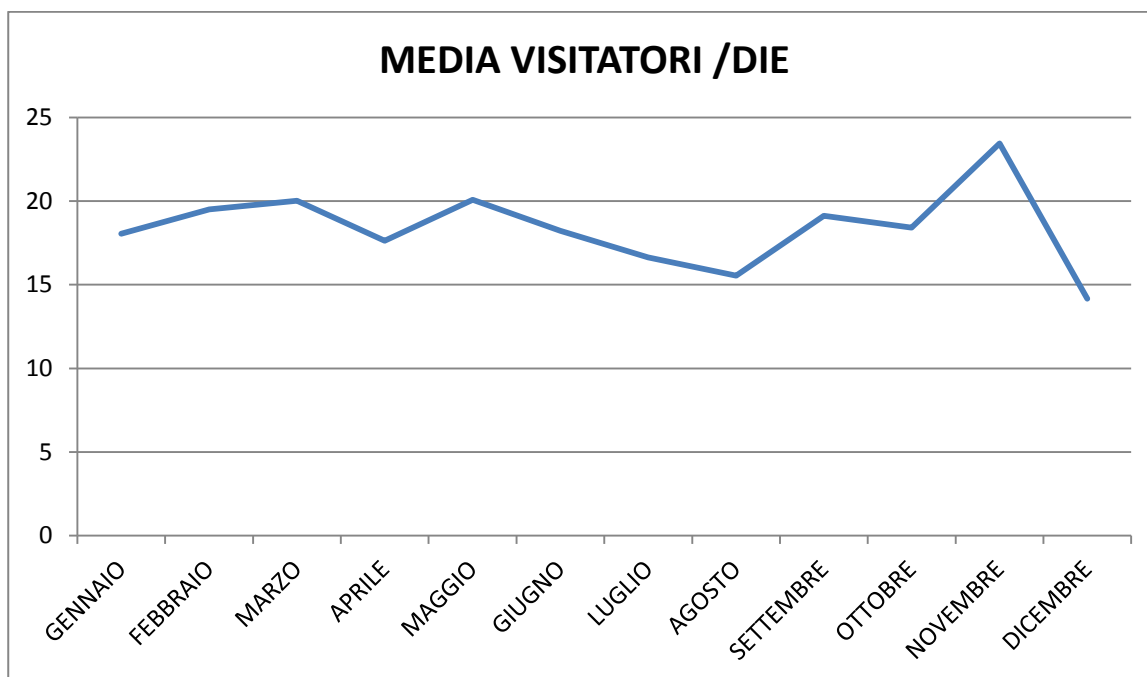

DATI SITO MENTEINPACE 2020

MEDIA VISITATORI /DIE

Dati sito internet www.menteinpace.it

Anno 2019

Mese	Visitatori	Visite	Media visitatori/die
Gennaio	969	1233	31,26
Febbraio	1087	1486	38,82
Marzo	1911	2471	61,64
Aprile	1344	1836	44,8
Maggio	1452	1863	46,84
Giugno	1481	1825	49,37
Luglio	1469	1919	47,39
Agosto	1895	2459	61,13
Settembre	1579	1944	52,63
Ottobre	967	1338	31,19
Novembre	1153	1778	38,43
Dicembre	995	1330	32,09
Totale	16302	21482	44,63

DATI SITO MENTEINPACE 2019

MEDIA VISITATORI /DIE

Dati sito internet www.menteinpace.it

Anno 2018

Mese	Visitatori	Visite	Media visitatori/die
Gennaio	509	714	16,42
Febbraio	606	829	21,64
Marzo	611	831	19,71
Aprile	696	972	23,20
Maggio	902	1267	29,10
Giugno	687	890	22,90
Luglio	605	810	19,51
Agosto	717	941	23,13
Settembre	811	1081	27,03
Ottobre	1527	1965	49,25
Novembre	1247	1614	41,56
Dicembre	840	1053	27,09
Totale	9758	12967	26,71

DATI SITO MENTEINPACE 2018

MEDIA VISITATORI /DIE

Dati sito internet www.menteinpace.it

Anno 2017

Mese	Visitatori	Visite	Media visitatori/die
Gennaio	560	851	18,06
Febbraio	546	772	19,50
Marzo	621	887	20,03
Aprile	529	694	17,63
Maggio	623	980	20,09
Giugno	547	797	18,23
Luglio	516	754	16,64
Agosto	482	665	15,54
Settembre	574	802	19,13
Ottobre	571	847	18,41
Novembre	704	992	23,46
Dicembre	439	638	14,16
Totale	6712	9679	18,40

DATI SITO MENTEINPACE 2017

Dati sito internet www.menteinpace.it

Anno 2016

Mese	Visitatori	Visite	Media visitatori/die
Gennaio	663	984	21,38
Febbraio	415	684	14,31
Marzo	438	723	14,12
Aprile	486	745	16,2
Maggio	501	778	16,16
Giugno	445	691	14,83
Luglio	458	665	14,77
Agosto	447	669	14,41
Settembre	651	972	21,7
Ottobre	708	1019	22,83
Novembre	594	865	19,8
Dicembre	483	721	15,58
Totale	6289	9516	17,17