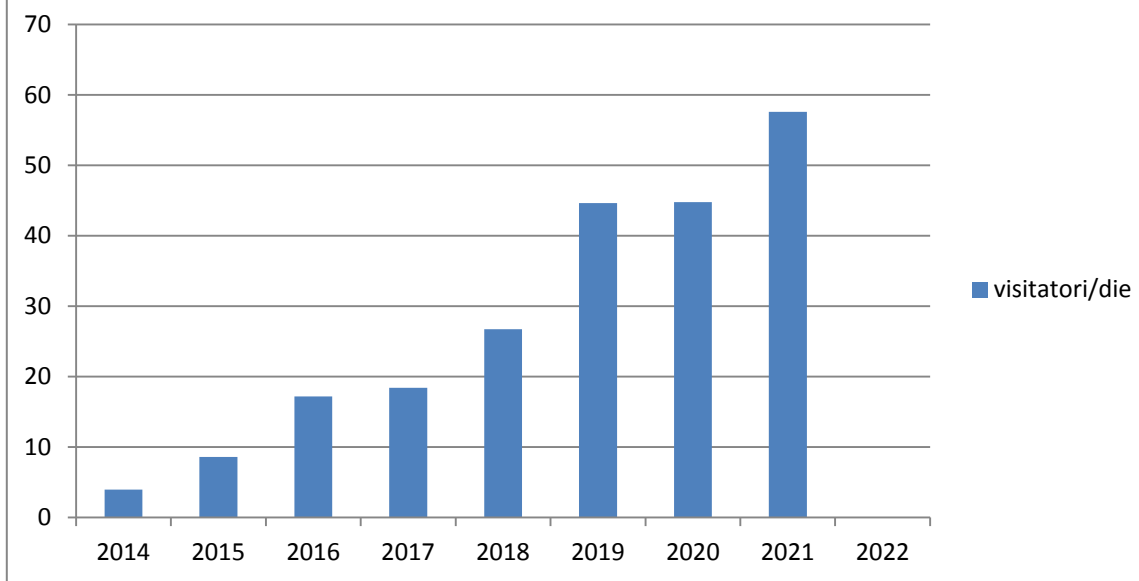

sito internet www.menteinpace.it

Dati 2014-2021

Totale visitatori dal 2 giugno 2014 al 31 dicembre 2021

80381

Totale visite dal 2 giugno 2014 al 31 dicembre 2021

118132

anno	visitatori	visite
2014	846	2652
2015	3143	6373
2016	6289	9516
2017	6712	9679
2018	9758	12967
2019	16302	21482
2020	16384	24263
2021	21.014	31343
2022		

n.b.: i dati per il 2014 iniziano dal 2 Giugno

visitatori/die

Dati sito internet www.menteinpace.it

Anno 2021

Mese	Visitatori	Visite	Media visitatori/die
Gennaio	1646	2306	53,09
Febbraio	1276	1826	45,57
Marzo	1305	1792	42,09
Aprile	1360	2079	45,33
Maggio	1175	1802	37,90
Giugno	1969	2976	65,63
Luglio	2118	3325	68,32
Agosto	2271	3688	73,26
Settembre	2107	3392	70,23
Ottobre	1586	2293	51,16
Novembre	2185	3118	72,83
Dicembre	2016	2746	65,03
Totale	21014	31343	57,54

Dati sito internet www.menteinpace.it

Anno 2020

Mese	Visitatori	Visite	Media visitatori/die
Gennaio	1022	1361	32,96
Febbraio	1052	1497	36,27
Marzo	1673	2828	53,97
Aprile	2721	4332	90,70
Maggio	1830	2781	59,03
Giugno	1218	1741	40,6
Luglio	811	1174	26,16
Agosto	753	966	24,29
Settembre	1041	1417	34,7
Ottobre	1245	1800	40,16
Novembre	1376	1965	45,87
Dicembre	1642	2401	52,97
Totale	16384	24263	44,76

DATI SITO MENTEINPACE 2020

MEDIA VISITATORI /DIE

Dati sito internet www.menteinpace.it

Anno 2019

Mese	Visitatori	Visite	Media visitatori/die
Gennaio	969	1233	31,26
Febbraio	1087	1486	38,82
Marzo	1911	2471	61,64
Aprile	1344	1836	44,8
Maggio	1452	1863	46,84
Giugno	1481	1825	49,37
Luglio	1469	1919	47,39
Agosto	1895	2459	61,13
Settembre	1579	1944	52,63
Ottobre	967	1338	31,19
Novembre	1153	1778	38,43
Dicembre	995	1330	32,09
Totale	16302	21482	44,63