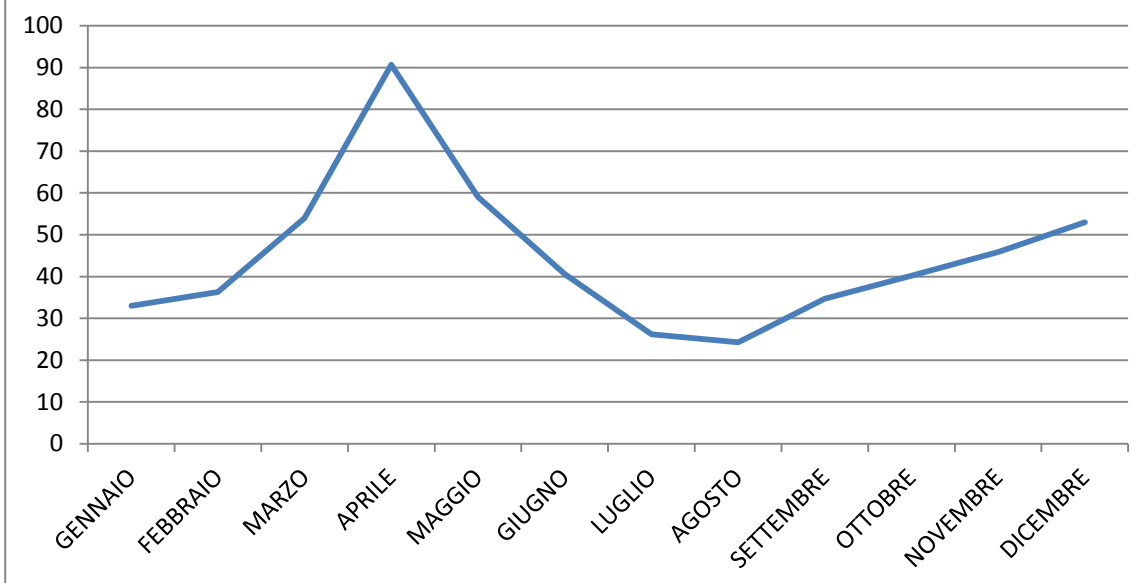

n.b.: i dati per il 2014 iniziano dal 2 Giugno

visitatori/die

Dati sito internet www.menteinpace.it

Anno 2021

Mese	Visitatori	Visite	Media visitatori/die
Gennaio	1646	2306	53,09
Febbraio	1276	1826	45,57
Marzo	1305	1792	42,09
Aprile	1360	2079	45,33
Maggio	1175	1802	37,90
Giugno	1969	2976	65,63
Luglio	2118	3325	68,32
Agosto	2271	3688	73,26
Settembre	2107	3392	70,23
Ottobre	1586	2293	51,16
Novembre	2185	3118	72,83
Dicembre	2016	2746	65,03
Totale	21014	31343	57,54

Dati sito internet www.menteinpace.it

Anno 2020

Mese	Visitatori	Visite	Media visitatori/die
Gennaio	1022	1361	32,96
Febbraio	1052	1497	36,27
Marzo	1673	2828	53,97
Aprile	2721	4332	90,70
Maggio	1830	2781	59,03
Giugno	1218	1741	40,6
Luglio	811	1174	26,16
Agosto	753	966	24,29
Settembre	1041	1417	34,7
Ottobre	1245	1800	40,16
Novembre	1376	1965	45,87
Dicembre	1642	2401	52,97
Totale	16384	24263	44,76

DATI SITO MENTEINPACE 2020

MEDIA VISITATORI /DIE

Dati sito internet www.menteinpace.it

Anno 2019

Mese	Visitatori	Visite	Media visitatori/die
Gennaio	969	1233	31,26
Febbraio	1087	1486	38,82
Marzo	1911	2471	61,64
Aprile	1344	1836	44,8
Maggio	1452	1863	46,84
Giugno	1481	1825	49,37
Luglio	1469	1919	47,39
Agosto	1895	2459	61,13
Settembre	1579	1944	52,63
Ottobre	967	1338	31,19
Novembre	1153	1778	38,43
Dicembre	995	1330	32,09
Totale	16302	21482	44,63

DATI SITO MENTEINPACE 2019

MEDIA VISITATORI /DIE

Dati sito internet www.menteinpace.it

Anno 2018

Mese	Visitatori	Visite	Media visitatori/die
Gennaio	509	714	16,42
Febbraio	606	829	21,64
Marzo	611	831	19,71
Aprile	696	972	23,20
Maggio	902	1267	29,10
Giugno	687	890	22,90
Luglio	605	810	19,51
Agosto	717	941	23,13
Settembre	811	1081	27,03
Ottobre	1527	1965	49,25
Novembre	1247	1614	41,56
Dicembre	840	1053	27,09
Totale	9758	12967	26,71