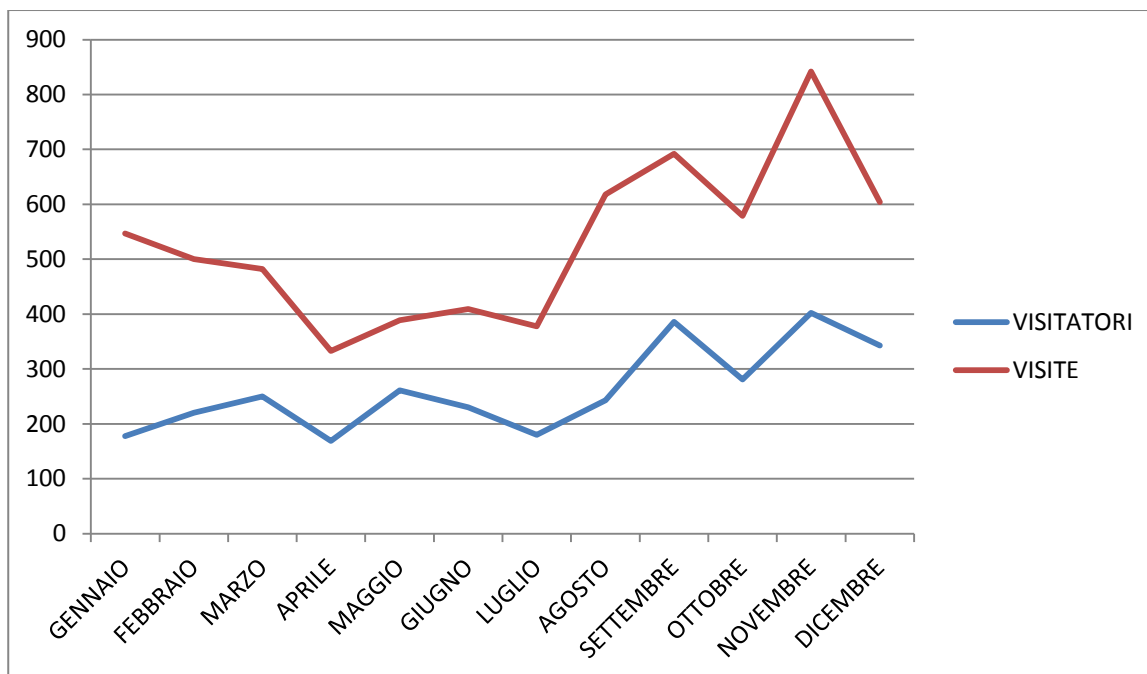

DATI SITO MENTEINPACE 2018

MEDIA VISITATORI /DIE

Dati sito internet www.menteinpace.it

Anno 2017

Mese	Visitatori	Visite	Media visitatori/die
Gennaio	560	851	18,06
Febbraio	546	772	19,50
Marzo	621	887	20,03
Aprile	529	694	17,63
Maggio	623	980	20,09
Giugno	547	797	18,23
Luglio	516	754	16,64
Agosto	482	665	15,54
Settembre	574	802	19,13
Ottobre	571	847	18,41
Novembre	704	992	23,46
Dicembre	439	638	14,16
Totale	6712	9679	18,40

DATI SITO MENTEINPACE 2017

Dati sito internet www.menteinpace.it

Anno 2016

Mese	Visitatori	Visite	Media visitatori/die
Gennaio	663	984	21,38
Febbraio	415	684	14,31
Marzo	438	723	14,12
Aprile	486	745	16,2
Maggio	501	778	16,16
Giugno	445	691	14,83
Luglio	458	665	14,77
Agosto	447	669	14,41
Settembre	651	972	21,7
Ottobre	708	1019	22,83
Novembre	594	865	19,8
Dicembre	483	721	15,58
Totale	6289	9516	17,17

DATI SITO MENTEINPACE 2016

Dati sito internet www.menteinpace.it

Anno 2015

Mese	Visitatori	Visite	Media visitatori/die
Gennaio	178	547	5,74
Febbraio	220	500	7,85
Marzo	250	482	8,06
Aprile	169	333	5,63
Maggio	261	389	8,41
Giugno	230	409	7,66
Luglio	180	378	5,80
Agosto	243	618	7,83
Settembre	386	692	12,86
Ottobre	281	579	9,06
Novembre	402	842	13,4
Dicembre	343	604	11,06
Totale	3143	6373	8,61

DATI SITO MENTEINPACE 2015

MEDIA VISITATORI /DIE

Dati sito internet www.menteinpace.it

Anno 2014

Mese	Visitatori	Visite	Media visitatori/die
Dal 2 Giugno	68	306	2,34
Luglio	99	441	3,19
Agosto	69	263	2,22
Settembre	108	362	3,6
Ottobre	153	348	4,93
Novembre	205	577	6,83
Dicembre	144	355	4,64
Totale	846	2652	3,96