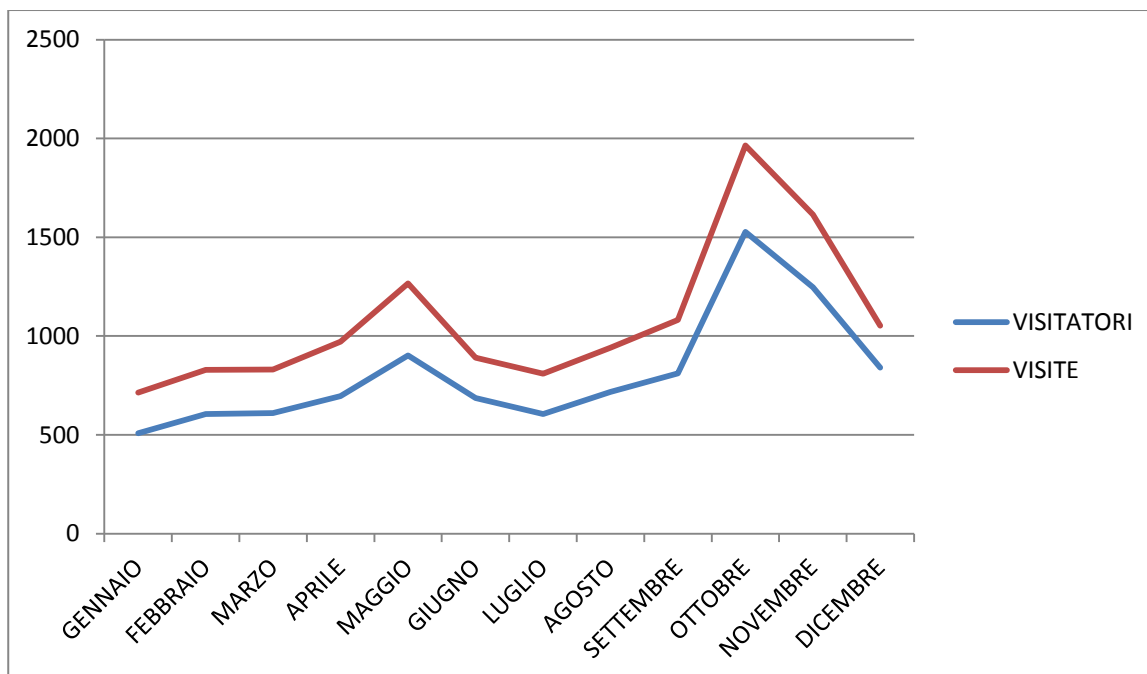

DATI SITO MENTEINPACE 2020

MEDIA VISITATORI /DIE

Dati sito internet www.menteinpace.it

Anno 2019

Mese	Visitatori	Visite	Media visitatori/die
Gennaio	969	1233	31,26
Febbraio	1087	1486	38,82
Marzo	1911	2471	61,64
Aprile	1344	1836	44,8
Maggio	1452	1863	46,84
Giugno	1481	1825	49,37
Luglio	1469	1919	47,39
Agosto	1895	2459	61,13
Settembre	1579	1944	52,63
Ottobre	967	1338	31,19
Novembre	1153	1778	38,43
Dicembre	995	1330	32,09
Totale	16302	21482	44,63

DATI SITO MENTEINPACE 2019

MEDIA VISITATORI /DIE

Dati sito internet www.menteinpace.it

Anno 2018

Mese	Visitatori	Visite	Media visitatori/die
Gennaio	509	714	16,42
Febbraio	606	829	21,64
Marzo	611	831	19,71
Aprile	696	972	23,20
Maggio	902	1267	29,10
Giugno	687	890	22,90
Luglio	605	810	19,51
Agosto	717	941	23,13
Settembre	811	1081	27,03
Ottobre	1527	1965	49,25
Novembre	1247	1614	41,56
Dicembre	840	1053	27,09
Totale	9758	12967	26,71

DATI SITO MENTEINPACE 2018

MEDIA VISITATORI /DIE

Dati sito internet www.menteinpace.it

Anno 2017

Mese	Visitatori	Visite	Media visitatori/die
Gennaio	560	851	18,06
Febbraio	546	772	19,50
Marzo	621	887	20,03
Aprile	529	694	17,63
Maggio	623	980	20,09
Giugno	547	797	18,23
Luglio	516	754	16,64
Agosto	482	665	15,54
Settembre	574	802	19,13
Ottobre	571	847	18,41
Novembre	704	992	23,46
Dicembre	439	638	14,16
Totale	6712	9679	18,40

DATI SITO MENTEINPACE 2017

Dati sito internet www.menteinpace.it

Anno 2016

Mese	Visitatori	Visite	Media visitatori/die
Gennaio	663	984	21,38
Febbraio	415	684	14,31
Marzo	438	723	14,12
Aprile	486	745	16,2
Maggio	501	778	16,16
Giugno	445	691	14,83
Luglio	458	665	14,77
Agosto	447	669	14,41
Settembre	651	972	21,7
Ottobre	708	1019	22,83
Novembre	594	865	19,8
Dicembre	483	721	15,58
Totale	6289	9516	17,17