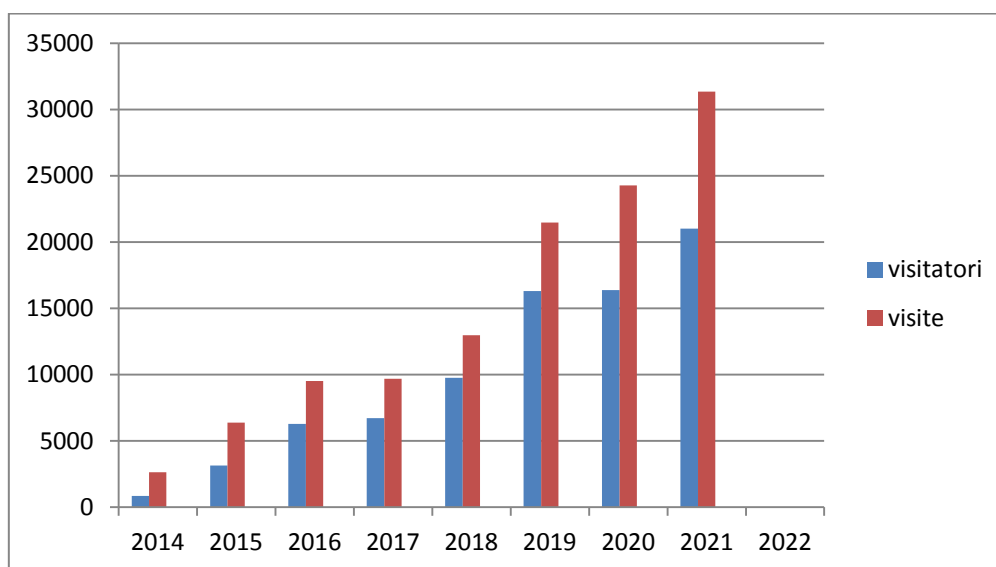

sito internet www.menteinpace.it

Dati 2014-2021

Totale visitatori dal 2 giugno 2014 al 31 dicembre 2021

80381

Totale visite dal 2 giugno 2014 al 31 dicembre 2021

118132

anno	visitatori	visite
2014	846	2652
2015	3143	6373
2016	6289	9516
2017	6712	9679
2018	9758	12967
2019	16302	21482
2020	16384	24263
2021	21.014	31343
2022		

n.b.: i dati per il 2014 iniziano dal 2 Giugno

visitatori/die

Dati sito internet www.menteinpace.it

Anno 2021

Mese	Visitatori	Visite	Media visitatori/die
Gennaio	1646	2306	53,09
Febbraio	1276	1826	45,57
Marzo	1305	1792	42,09
Aprile	1360	2079	45,33
Maggio	1175	1802	37,90
Giugno	1969	2976	65,63
Luglio	2118	3325	68,32
Agosto	2271	3688	73,26
Settembre	2107	3392	70,23
Ottobre	1586	2293	51,16
Novembre	2185	3118	72,83
Dicembre	2016	2746	65,03
Totale	21014	31343	57,54

Dati sito internet www.menteinpace.it

Anno 2020

Mese	Visitatori	Visite	Media visitatori/die
Gennaio	1022	1361	32,96
Febbraio	1052	1497	36,27
Marzo	1673	2828	53,97
Aprile	2721	4332	90,70
Maggio	1830	2781	59,03
Giugno	1218	1741	40,6
Luglio	811	1174	26,16
Agosto	753	966	24,29
Settembre	1041	1417	34,7
Ottobre	1245	1800	40,16
Novembre	1376	1965	45,87
Dicembre	1642	2401	52,97
Totale	16384	24263	44,76

DATI SITO MENTEINPACE 2020

MEDIA VISITATORI /DIE

Dati sito internet www.menteinpace.it

Anno 2019

Mese	Visitatori	Visite	Media visitatori/die
Gennaio	969	1233	31,26
Febbraio	1087	1486	38,82
Marzo	1911	2471	61,64
Aprile	1344	1836	44,8
Maggio	1452	1863	46,84
Giugno	1481	1825	49,37
Luglio	1469	1919	47,39
Agosto	1895	2459	61,13
Settembre	1579	1944	52,63
Ottobre	967	1338	31,19
Novembre	1153	1778	38,43
Dicembre	995	1330	32,09
Totale	16302	21482	44,63