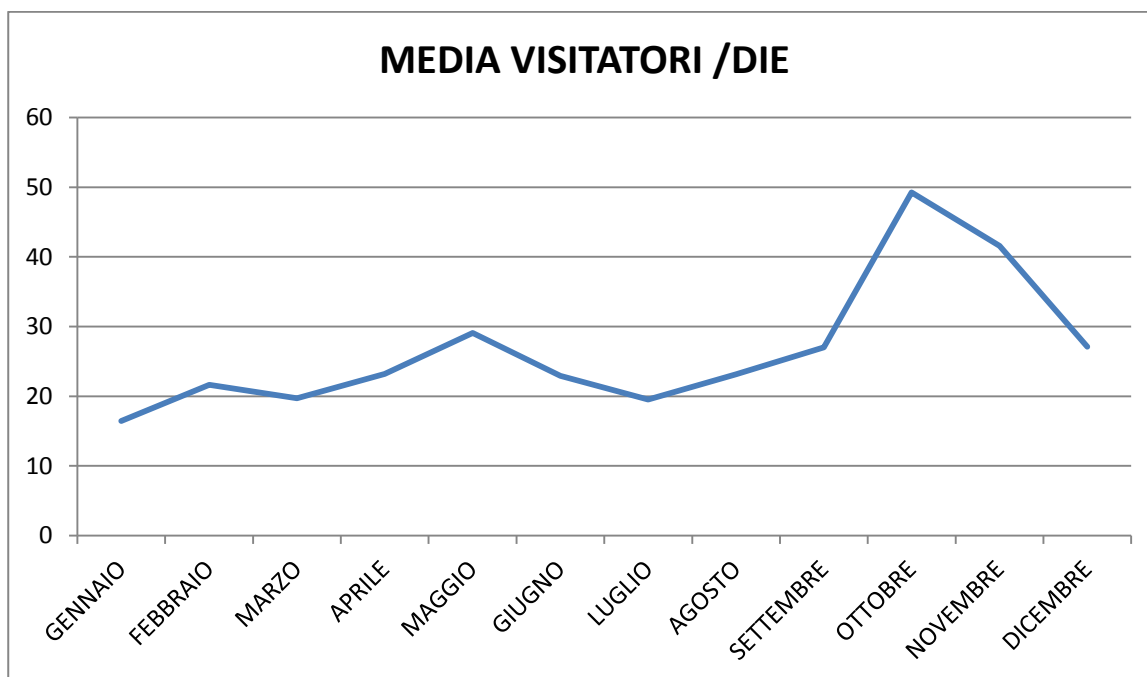

DATI SITO MENTEINPACE 2020

MEDIA VISITATORI /DIE

Dati sito internet www.menteinpace.it

Anno 2019

Mese	Visitatori	Visite	Media visitatori/die
Gennaio	969	1233	31,26
Febbraio	1087	1486	38,82
Marzo	1911	2471	61,64
Aprile	1344	1836	44,8
Maggio	1452	1863	46,84
Giugno	1481	1825	49,37
Luglio	1469	1919	47,39
Agosto	1895	2459	61,13
Settembre	1579	1944	52,63
Ottobre	967	1338	31,19
Novembre	1153	1778	38,43
Dicembre	995	1330	32,09
Totale	16302	21482	44,63

DATI SITO MENTEINPACE 2019

MEDIA VISITATORI /DIE

Dati sito internet www.menteinpace.it

Anno 2018

Mese	Visitatori	Visite	Media visitatori/die
Gennaio	509	714	16,42
Febbraio	606	829	21,64
Marzo	611	831	19,71
Aprile	696	972	23,20
Maggio	902	1267	29,10
Giugno	687	890	22,90
Luglio	605	810	19,51
Agosto	717	941	23,13
Settembre	811	1081	27,03
Ottobre	1527	1965	49,25
Novembre	1247	1614	41,56
Dicembre	840	1053	27,09
Totale	9758	12967	26,71

DATI SITO MENTEINPACE 2018

MEDIA VISITATORI /DIE

Dati sito internet www.menteinpace.it

Anno 2017

Mese	Visitatori	Visite	Media visitatori/die
Gennaio	560	851	18,06
Febbraio	546	772	19,50
Marzo	621	887	20,03
Aprile	529	694	17,63
Maggio	623	980	20,09
Giugno	547	797	18,23
Luglio	516	754	16,64
Agosto	482	665	15,54
Settembre	574	802	19,13
Ottobre	571	847	18,41
Novembre	704	992	23,46
Dicembre	439	638	14,16
Totale	6712	9679	18,40

DATI SITO MENTEINPACE 2017

Dati sito internet www.menteinpace.it

Anno 2016

Mese	Visitatori	Visite	Media visitatori/die
Gennaio	663	984	21,38
Febbraio	415	684	14,31
Marzo	438	723	14,12
Aprile	486	745	16,2
Maggio	501	778	16,16
Giugno	445	691	14,83
Luglio	458	665	14,77
Agosto	447	669	14,41
Settembre	651	972	21,7
Ottobre	708	1019	22,83
Novembre	594	865	19,8
Dicembre	483	721	15,58
Totale	6289	9516	17,17