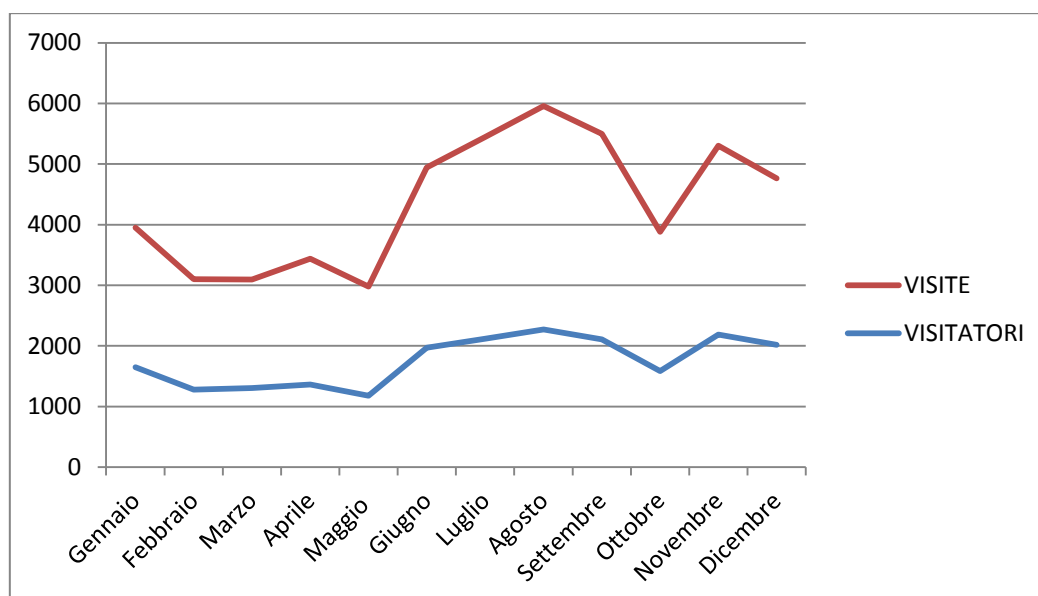

sito internet www.menteinpace.it

Dati 2014-2021

Totale visitatori dal 2 giugno 2014 al 31 dicembre 2021

80381

Totale visite dal 2 giugno 2014 al 31 dicembre 2021

118132

anno	visitatori	visite
2014	846	2652
2015	3143	6373
2016	6289	9516
2017	6712	9679
2018	9758	12967
2019	16302	21482
2020	16384	24263
2021	21.014	31343
2022		

n.b.: i dati per il 2014 iniziano dal 2 Giugno

visitatori/die

Dati sito internet www.menteinpace.it

Anno 2021

Mese	Visitatori	Visite	Media visitatori/die
Gennaio	1646	2306	53,09
Febbraio	1276	1826	45,57
Marzo	1305	1792	42,09
Aprile	1360	2079	45,33
Maggio	1175	1802	37,90
Giugno	1969	2976	65,63
Luglio	2118	3325	68,32
Agosto	2271	3688	73,26
Settembre	2107	3392	70,23
Ottobre	1586	2293	51,16
Novembre	2185	3118	72,83
Dicembre	2016	2746	65,03
Totale	21014	31343	57,54

Dati sito internet www.menteinpace.it

Anno 2020

Mese	Visitatori	Visite	Media visitatori/die
Gennaio	1022	1361	32,96
Febbraio	1052	1497	36,27
Marzo	1673	2828	53,97
Aprile	2721	4332	90,70
Maggio	1830	2781	59,03
Giugno	1218	1741	40,6
Luglio	811	1174	26,16
Agosto	753	966	24,29
Settembre	1041	1417	34,7
Ottobre	1245	1800	40,16
Novembre	1376	1965	45,87
Dicembre	1642	2401	52,97
Totale	16384	24263	44,76

DATI SITO MENTEINPACE 2020

MEDIA VISITATORI /DIE

Dati sito internet www.menteinpace.it

Anno 2019

Mese	Visitatori	Visite	Media visitatori/die
Gennaio	969	1233	31,26
Febbraio	1087	1486	38,82
Marzo	1911	2471	61,64
Aprile	1344	1836	44,8
Maggio	1452	1863	46,84
Giugno	1481	1825	49,37
Luglio	1469	1919	47,39
Agosto	1895	2459	61,13
Settembre	1579	1944	52,63
Ottobre	967	1338	31,19
Novembre	1153	1778	38,43
Dicembre	995	1330	32,09
Totale	16302	21482	44,63