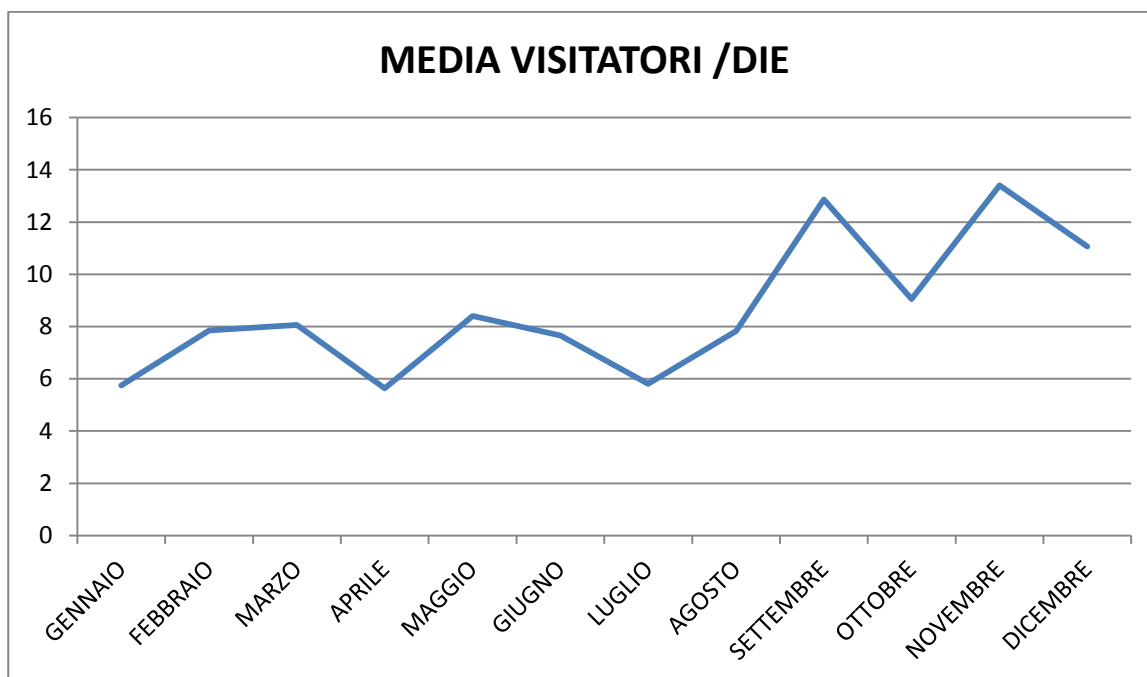

DATI SITO MENTEINPACE 2017

Dati sito internet www.menteinpace.it

Anno 2016

Mese	Visitatori	Visite	Media visitatori/die
Gennaio	663	984	21,38
Febbraio	415	684	14,31
Marzo	438	723	14,12
Aprile	486	745	16,2
Maggio	501	778	16,16
Giugno	445	691	14,83
Luglio	458	665	14,77
Agosto	447	669	14,41
Settembre	651	972	21,7
Ottobre	708	1019	22,83
Novembre	594	865	19,8
Dicembre	483	721	15,58
Totale	6289	9516	17,17

DATI SITO MENTEINPACE 2016

Dati sito internet www.menteinpace.it

Anno 2015

Mese	Visitatori	Visite	Media visitatori/die
Gennaio	178	547	5,74
Febbraio	220	500	7,85
Marzo	250	482	8,06
Aprile	169	333	5,63
Maggio	261	389	8,41
Giugno	230	409	7,66
Luglio	180	378	5,80
Agosto	243	618	7,83
Settembre	386	692	12,86
Ottobre	281	579	9,06
Novembre	402	842	13,4
Dicembre	343	604	11,06
Totale	3143	6373	8,61

DATI SITO MENTEINPACE 2015

MEDIA VISITATORI /DIE

Dati sito internet www.menteinpace.it

Anno 2014

Mese	Visitatori	Visite	Media visitatori/die
Dal 2 Giugno	68	306	2,34
Luglio	99	441	3,19
Agosto	69	263	2,22
Settembre	108	362	3,6
Ottobre	153	348	4,93
Novembre	205	577	6,83
Dicembre	144	355	4,64
Totale	846	2652	3,96

DATI SITO MENTEINPACE 2014

MEDIA VISITATORI /DIE