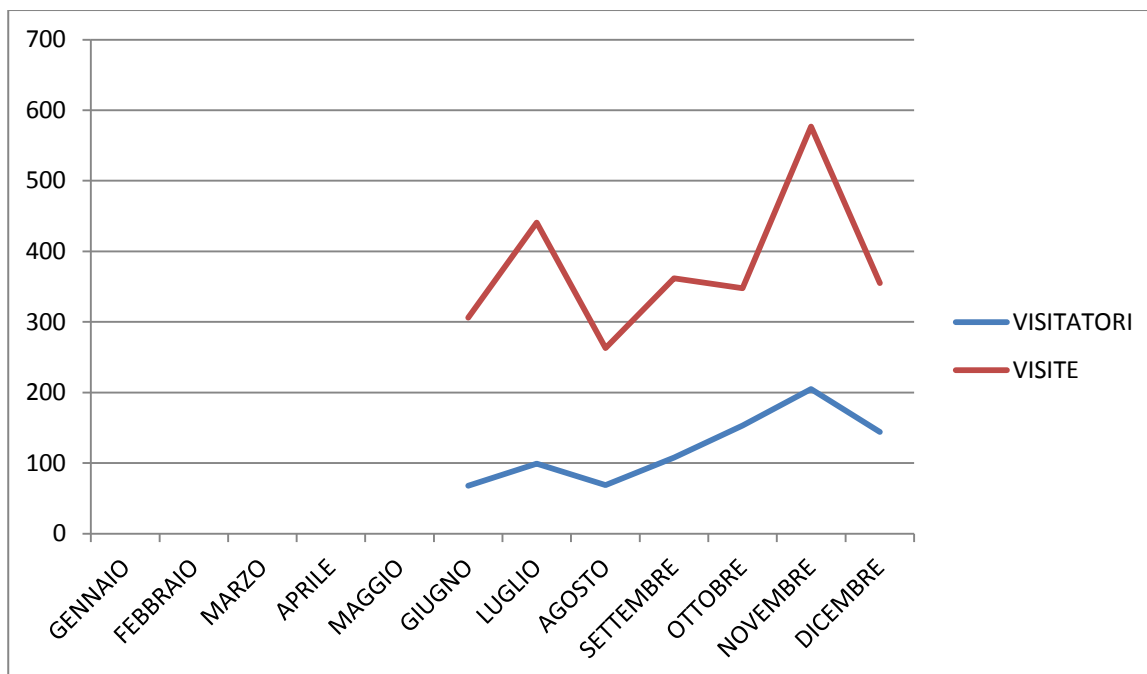

DATI SITO MENTEINPACE 2017

Dati sito internet www.menteinpace.it

Anno 2016

Mese	Visitatori	Visite	Media visitatori/die
Gennaio	663	984	21,38
Febbraio	415	684	14,31
Marzo	438	723	14,12
Aprile	486	745	16,2
Maggio	501	778	16,16
Giugno	445	691	14,83
Luglio	458	665	14,77
Agosto	447	669	14,41
Settembre	651	972	21,7
Ottobre	708	1019	22,83
Novembre	594	865	19,8
Dicembre	483	721	15,58
Totale	6289	9516	17,17

DATI SITO MENTEINPACE 2016

Dati sito internet www.menteinpace.it

Anno 2015

Mese	Visitatori	Visite	Media visitatori/die
Gennaio	178	547	5,74
Febbraio	220	500	7,85
Marzo	250	482	8,06
Aprile	169	333	5,63
Maggio	261	389	8,41
Giugno	230	409	7,66
Luglio	180	378	5,80
Agosto	243	618	7,83
Settembre	386	692	12,86
Ottobre	281	579	9,06
Novembre	402	842	13,4
Dicembre	343	604	11,06
Totale	3143	6373	8,61

DATI SITO MENTEINPACE 2015

MEDIA VISITATORI /DIE

Dati sito internet www.menteinpace.it

Anno 2014

Mese	Visitatori	Visite	Media visitatori/die
Dal 2 Giugno	68	306	2,34
Luglio	99	441	3,19
Agosto	69	263	2,22
Settembre	108	362	3,6
Ottobre	153	348	4,93
Novembre	205	577	6,83
Dicembre	144	355	4,64
Totale	846	2652	3,96

DATI SITO MENTEINPACE 2014

MEDIA VISITATORI /DIE