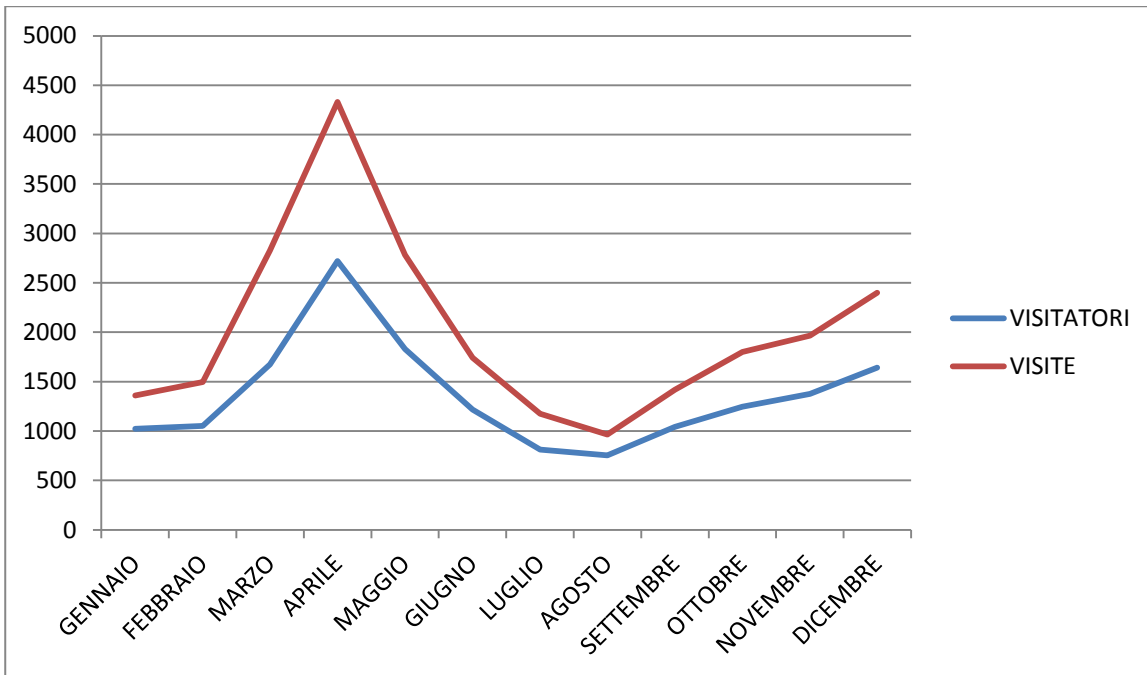

sito internet www.menteinpace.it

Dati 2014-2021

Totale visitatori dal 2 giugno 2014 al 31 dicembre 2021

80381

Totale visite dal 2 giugno 2014 al 31 dicembre 2021

118132

anno	visitatori	visite
2014	846	2652
2015	3143	6373
2016	6289	9516
2017	6712	9679
2018	9758	12967
2019	16302	21482
2020	16384	24263
2021	21.014	31343
2022		

n.b.: i dati per il 2014 iniziano dal 2 Giugno

visitatori/die

Dati sito internet www.menteinpace.it

Anno 2021

Mese	Visitatori	Visite	Media visitatori/die
Gennaio	1646	2306	53,09
Febbraio	1276	1826	45,57
Marzo	1305	1792	42,09
Aprile	1360	2079	45,33
Maggio	1175	1802	37,90
Giugno	1969	2976	65,63
Luglio	2118	3325	68,32
Agosto	2271	3688	73,26
Settembre	2107	3392	70,23
Ottobre	1586	2293	51,16
Novembre	2185	3118	72,83
Dicembre	2016	2746	65,03
Totale	21014	31343	57,54

Dati sito internet www.menteinpace.it

Anno 2020

Mese	Visitatori	Visite	Media visitatori/die
Gennaio	1022	1361	32,96
Febbraio	1052	1497	36,27
Marzo	1673	2828	53,97
Aprile	2721	4332	90,70
Maggio	1830	2781	59,03
Giugno	1218	1741	40,6
Luglio	811	1174	26,16
Agosto	753	966	24,29
Settembre	1041	1417	34,7
Ottobre	1245	1800	40,16
Novembre	1376	1965	45,87
Dicembre	1642	2401	52,97
Totale	16384	24263	44,76

DATI SITO MENTEINPACE 2020

MEDIA VISITATORI /DIE

Dati sito internet www.menteinpace.it

Anno 2019

Mese	Visitatori	Visite	Media visitatori/die
Gennaio	969	1233	31,26
Febbraio	1087	1486	38,82
Marzo	1911	2471	61,64
Aprile	1344	1836	44,8
Maggio	1452	1863	46,84
Giugno	1481	1825	49,37
Luglio	1469	1919	47,39
Agosto	1895	2459	61,13
Settembre	1579	1944	52,63
Ottobre	967	1338	31,19
Novembre	1153	1778	38,43
Dicembre	995	1330	32,09
Totale	16302	21482	44,63