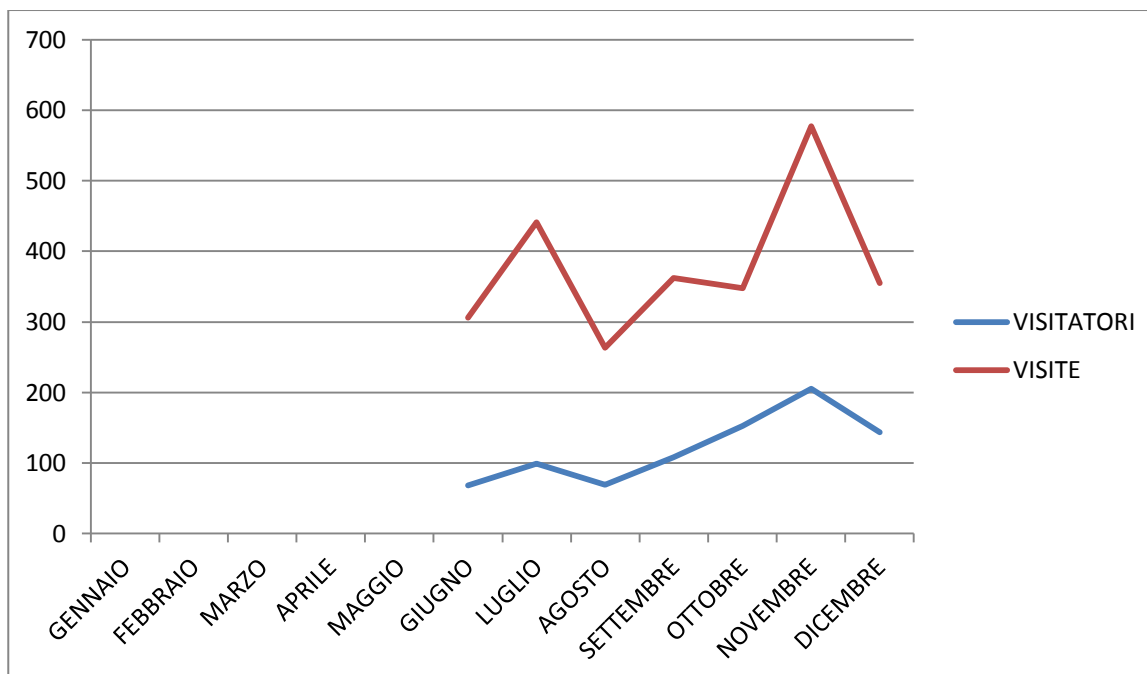

DATI SITO MENTEINPACE 2017

Dati sito internet www.menteinpace.it

Anno 2016

Mese	Visitatori	Visite	Media visitatori/die
Gennaio	663	984	21,38
Febbraio	415	684	14,31
Marzo	438	723	14,12
Aprile	486	745	16,2
Maggio	501	778	16,16
Giugno	445	691	14,83
Luglio	458	665	14,77
Agosto	447	669	14,41
Settembre	651	972	21,7
Ottobre	708	1019	22,83
Novembre	594	865	19,8
Dicembre	483	721	15,58
Totale	6289	9516	17,17

DATI SITO MENTEINPACE 2016

MEDIA VISITATORI /DIE

Dati sito internet www.menteinpace.it

Anno 2015

Mese	Visitatori	Visite	Media visitatori/die
Gennaio	178	547	5,74
Febbraio	220	500	7,85
Marzo	250	482	8,06
Aprile	169	333	5,63
Maggio	261	389	8,41
Giugno	230	409	7,66
Luglio	180	378	5,80
Agosto	243	618	7,83
Settembre	386	692	12,86
Ottobre	281	579	9,06
Novembre	402	842	13,4
Dicembre	343	604	11,06
Totale	3143	6373	8,61

DATI SITO MENTEINPACE 2015

MEDIA VISITATORI /DIE

Dati sito internet www.menteinpace.it

Anno 2014

Mese	Visitatori	Visite	Media visitatori/die
Dal 2 Giugno	68	306	2,34
Luglio	99	441	3,19
Agosto	69	263	2,22
Settembre	108	362	3,6
Ottobre	153	348	4,93
Novembre	205	577	6,83
Dicembre	144	355	4,64
Totale	846	2652	3,96

DATI SITO MENTEINPACE 2014

MEDIA VISITATORI /DIE