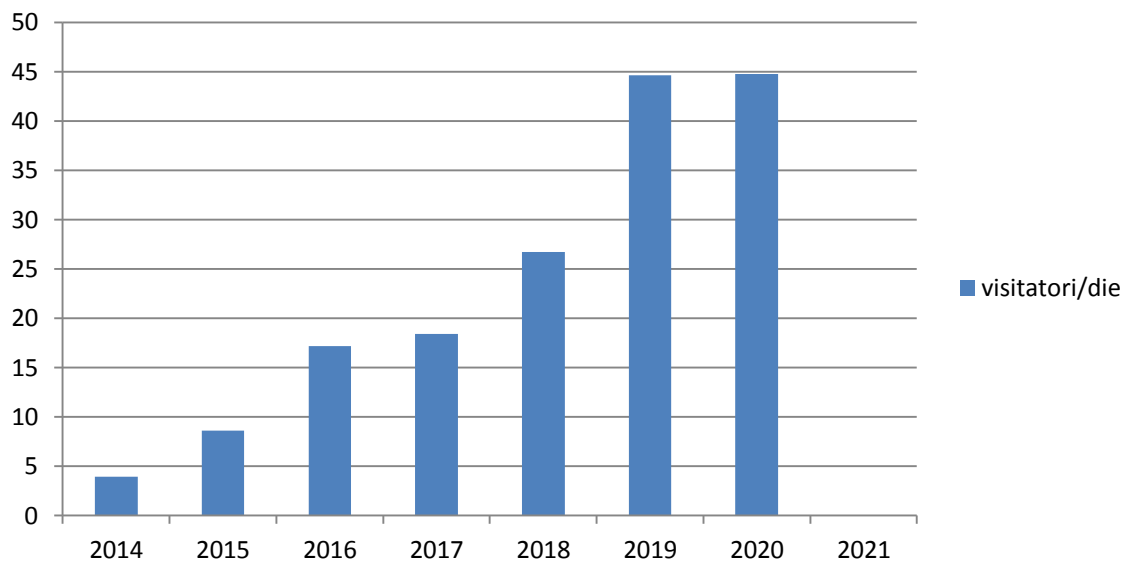

sito internet www.menteinpace.it

Dati 2014-2020

Totale visitatori dal 2 giugno 2014 al 31 dicembre 2020

59367

Totale visite dal 2 giugno 2014 al 31 dicembre 2020

86789

anno	visitatori	visite
2014	846	2652
2015	3143	6373
2016	6289	9516
2017	6712	9679
2018	9758	12967
2019	16302	21482
2020	16384	24263
2021		

n.b.: i dati per il 2014 iniziano dal 2 Giugno

visitatori/die

Dati sito internet www.menteinpace.it

Anno 2020

Mese	Visitatori	Visite	Media visitatori/die
Gennaio	1022	1361	32,96
Febbraio	1052	1497	36,27
Marzo	1673	2828	53,97
Aprile	2721	4332	90,70
Maggio	1830	2781	59,03
Giugno	1218	1741	40,6
Luglio	811	1174	26,16
Agosto	753	966	24,29
Settembre	1041	1417	34,7
Ottobre	1245	1800	40,16
Novembre	1376	1965	45,87
Dicembre	1642	2401	52,97
Totale	16384	24263	44,76

DATI SITO MENTEINPACE 2020

MEDIA VISITATORI /DIE

Dati sito internet www.menteinpace.it

Anno 2019

Mese	Visitatori	Visite	Media visitatori/die
Gennaio	969	1233	31,26
Febbraio	1087	1486	38,82
Marzo	1911	2471	61,64
Aprile	1344	1836	44,8
Maggio	1452	1863	46,84
Giugno	1481	1825	49,37
Luglio	1469	1919	47,39
Agosto	1895	2459	61,13
Settembre	1579	1944	52,63
Ottobre	967	1338	31,19
Novembre	1153	1778	38,43
Dicembre	995	1330	32,09
Totale	16302	21482	44,63

DATI SITO MENTEINPACE 2019

MEDIA VISITATORI /DIE

Dati sito internet www.menteinpace.it

Anno 2018

Mese	Visitatori	Visite	Media visitatori/die
Gennaio	509	714	16,42
Febbraio	606	829	21,64
Marzo	611	831	19,71
Aprile	696	972	23,20
Maggio	902	1267	29,10
Giugno	687	890	22,90
Luglio	605	810	19,51
Agosto	717	941	23,13
Settembre	811	1081	27,03
Ottobre	1527	1965	49,25
Novembre	1247	1614	41,56
Dicembre	840	1053	27,09
Totale	9758	12967	26,71