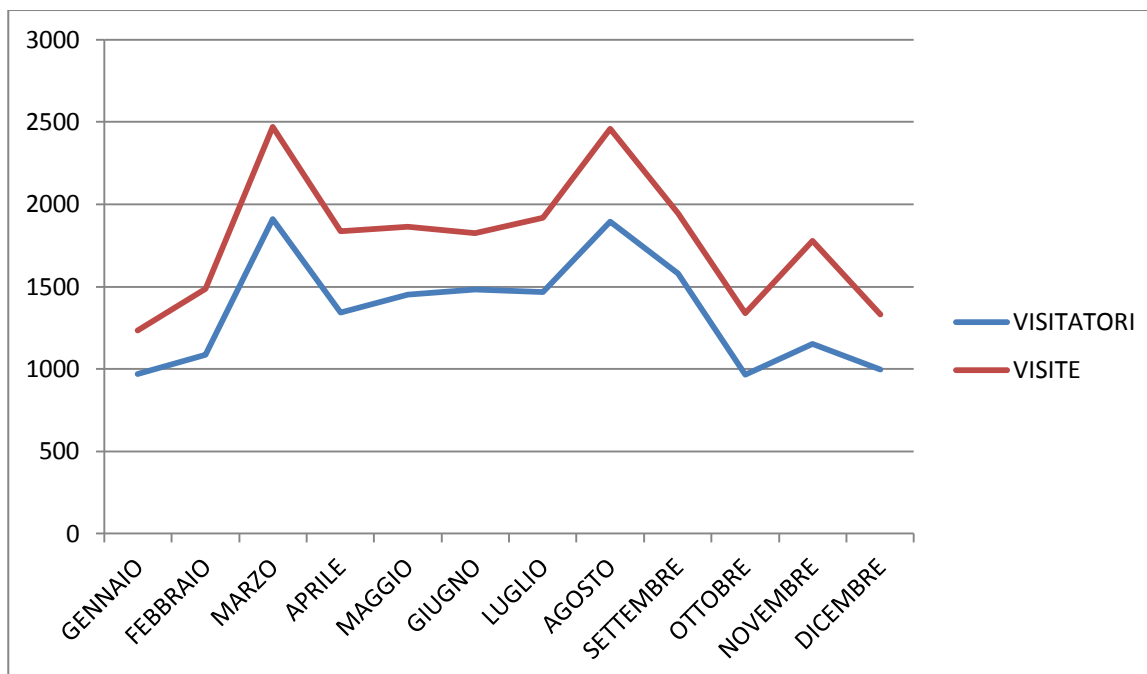

n.b.: i dati per il 2014 iniziano dal 2 Giugno

visitatori/die

Dati sito internet www.menteinpace.it

Anno 2020

Mese	Visitatori	Visite	Media visitatori/die
Gennaio	1022	1361	32,96
Febbraio	1052	1497	36,27
Marzo	1673	2828	53,97
Aprile	2721	4332	90,70
Maggio	1830	2781	59,03
Giugno	1218	1741	40,6
Luglio	811	1174	26,16
Agosto	753	966	24,29
Settembre	1041	1417	34,7
Ottobre	1245	1800	40,16
Novembre	1376	1965	45,87
Dicembre	1642	2401	52,97
Totale	16384	24263	44,76

DATI SITO MENTEINPACE 2020

MEDIA VISITATORI /DIE

Dati sito internet www.menteinpace.it

Anno 2019

Mese	Visitatori	Visite	Media visitatori/die
Gennaio	969	1233	31,26
Febbraio	1087	1486	38,82
Marzo	1911	2471	61,64
Aprile	1344	1836	44,8
Maggio	1452	1863	46,84
Giugno	1481	1825	49,37
Luglio	1469	1919	47,39
Agosto	1895	2459	61,13
Settembre	1579	1944	52,63
Ottobre	967	1338	31,19
Novembre	1153	1778	38,43
Dicembre	995	1330	32,09
Totale	16302	21482	44,63

DATI SITO MENTEINPACE 2019

MEDIA VISITATORI /DIE

Dati sito internet www.menteinpace.it

Anno 2018

Mese	Visitatori	Visite	Media visitatori/die
Gennaio	509	714	16,42
Febbraio	606	829	21,64
Marzo	611	831	19,71
Aprile	696	972	23,20
Maggio	902	1267	29,10
Giugno	687	890	22,90
Luglio	605	810	19,51
Agosto	717	941	23,13
Settembre	811	1081	27,03
Ottobre	1527	1965	49,25
Novembre	1247	1614	41,56
Dicembre	840	1053	27,09
Totale	9758	12967	26,71

DATI SITO MENTEINPACE 2018

Dati sito internet www.menteinpace.it

Anno 2017

Mese	Visitatori	Visite	Media visitatori/die
Gennaio	560	851	18,06
Febbraio	546	772	19,50
Marzo	621	887	20,03
Aprile	529	694	17,63
Maggio	623	980	20,09
Giugno	547	797	18,23
Luglio	516	754	16,64
Agosto	482	665	15,54
Settembre	574	802	19,13
Ottobre	571	847	18,41
Novembre	704	992	23,46
Dicembre	439	638	14,16
Totale	6712	9679	18,40