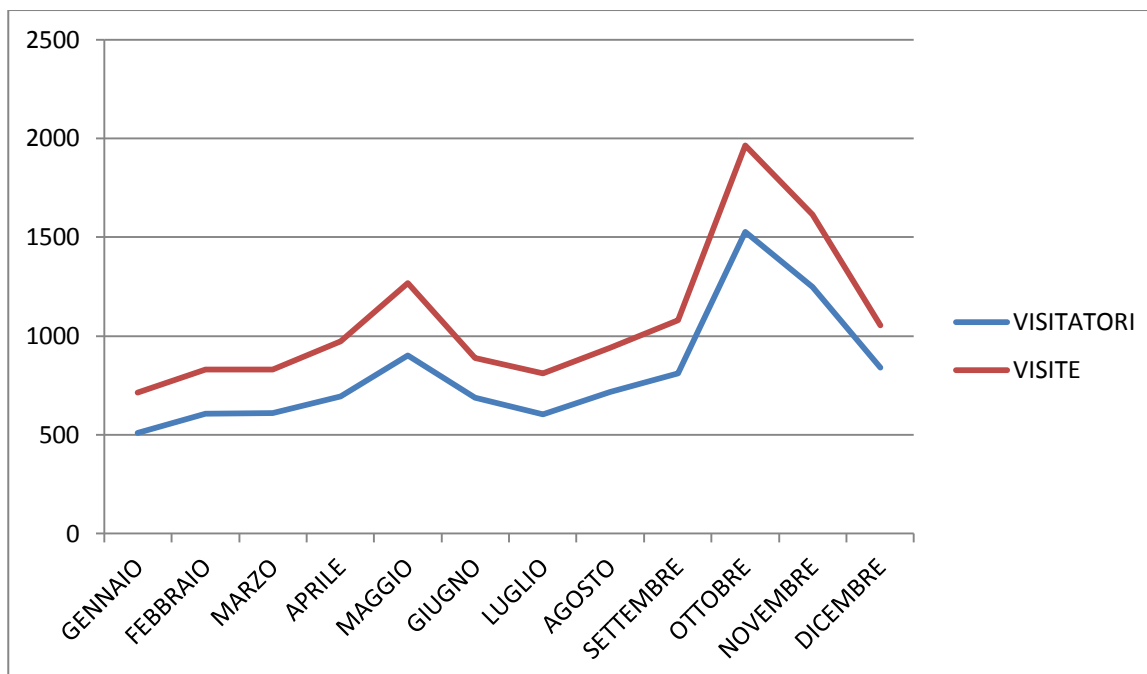

DATI SITO MENTEINPACE 2020

MEDIA VISITATORI /DIE

Dati sito internet www.menteinpace.it

Anno 2019

Mese	Visitatori	Visite	Media visitatori/die
Gennaio	969	1233	31,26
Febbraio	1087	1486	38,82
Marzo	1911	2471	61,64
Aprile	1344	1836	44,8
Maggio	1452	1863	46,84
Giugno	1481	1825	49,37
Luglio	1469	1919	47,39
Agosto	1895	2459	61,13
Settembre	1579	1944	52,63
Ottobre	967	1338	31,19
Novembre	1153	1778	38,43
Dicembre	995	1330	32,09
Totale	16302	21482	44,63

DATI SITO MENTEINPACE 2019

MEDIA VISITATORI /DIE

Dati sito internet www.menteinpace.it

Anno 2018

Mese	Visitatori	Visite	Media visitatori/die
Gennaio	509	714	16,42
Febbraio	606	829	21,64
Marzo	611	831	19,71
Aprile	696	972	23,20
Maggio	902	1267	29,10
Giugno	687	890	22,90
Luglio	605	810	19,51
Agosto	717	941	23,13
Settembre	811	1081	27,03
Ottobre	1527	1965	49,25
Novembre	1247	1614	41,56
Dicembre	840	1053	27,09
Totale	9758	12967	26,71

DATI SITO MENTEINPACE 2018

Dati sito internet www.menteinpace.it

Anno 2017

Mese	Visitatori	Visite	Media visitatori/die
Gennaio	560	851	18,06
Febbraio	546	772	19,50
Marzo	621	887	20,03
Aprile	529	694	17,63
Maggio	623	980	20,09
Giugno	547	797	18,23
Luglio	516	754	16,64
Agosto	482	665	15,54
Settembre	574	802	19,13
Ottobre	571	847	18,41
Novembre	704	992	23,46
Dicembre	439	638	14,16
Totale	6712	9679	18,40

DATI SITO MENTEINPACE 2017

Dati sito internet www.menteinpace.it

Anno 2016

Mese	Visitatori	Visite	Media visitatori/die
Gennaio	663	984	21,38
Febbraio	415	684	14,31
Marzo	438	723	14,12
Aprile	486	745	16,2
Maggio	501	778	16,16
Giugno	445	691	14,83
Luglio	458	665	14,77
Agosto	447	669	14,41
Settembre	651	972	21,7
Ottobre	708	1019	22,83
Novembre	594	865	19,8
Dicembre	483	721	15,58
Totale	6289	9516	17,17