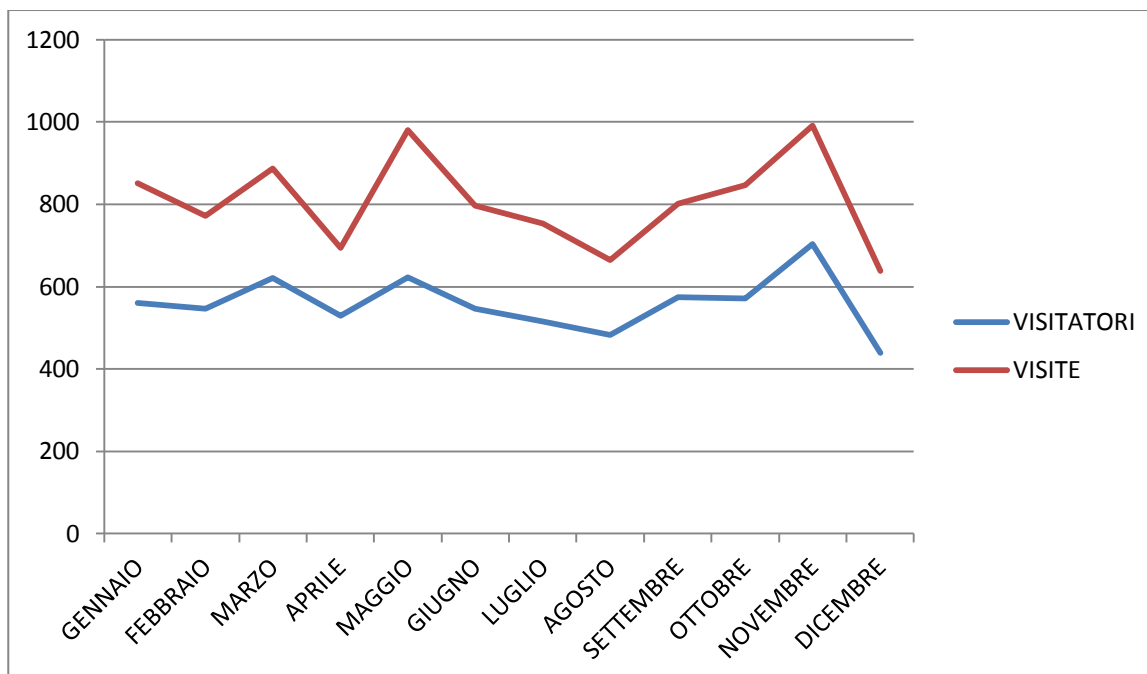

DATI SITO MENTEINPACE 2020

MEDIA VISITATORI /DIE

Dati sito internet www.menteinpace.it

Anno 2019

Mese	Visitatori	Visite	Media visitatori/die
Gennaio	969	1233	31,26
Febbraio	1087	1486	38,82
Marzo	1911	2471	61,64
Aprile	1344	1836	44,8
Maggio	1452	1863	46,84
Giugno	1481	1825	49,37
Luglio	1469	1919	47,39
Agosto	1895	2459	61,13
Settembre	1579	1944	52,63
Ottobre	967	1338	31,19
Novembre	1153	1778	38,43
Dicembre	995	1330	32,09
Totale	16302	21482	44,63

DATI SITO MENTEINPACE 2019

MEDIA VISITATORI /DIE

Dati sito internet www.menteinpace.it

Anno 2018

Mese	Visitatori	Visite	Media visitatori/die
Gennaio	509	714	16,42
Febbraio	606	829	21,64
Marzo	611	831	19,71
Aprile	696	972	23,20
Maggio	902	1267	29,10
Giugno	687	890	22,90
Luglio	605	810	19,51
Agosto	717	941	23,13
Settembre	811	1081	27,03
Ottobre	1527	1965	49,25
Novembre	1247	1614	41,56
Dicembre	840	1053	27,09
Totale	9758	12967	26,71

DATI SITO MENTEINPACE 2018

Dati sito internet www.menteinpace.it

Anno 2017

Mese	Visitatori	Visite	Media visitatori/die
Gennaio	560	851	18,06
Febbraio	546	772	19,50
Marzo	621	887	20,03
Aprile	529	694	17,63
Maggio	623	980	20,09
Giugno	547	797	18,23
Luglio	516	754	16,64
Agosto	482	665	15,54
Settembre	574	802	19,13
Ottobre	571	847	18,41
Novembre	704	992	23,46
Dicembre	439	638	14,16
Totale	6712	9679	18,40

DATI SITO MENTEINPACE 2017

Dati sito internet www.menteinpace.it

Anno 2016

Mese	Visitatori	Visite	Media visitatori/die
Gennaio	663	984	21,38
Febbraio	415	684	14,31
Marzo	438	723	14,12
Aprile	486	745	16,2
Maggio	501	778	16,16
Giugno	445	691	14,83
Luglio	458	665	14,77
Agosto	447	669	14,41
Settembre	651	972	21,7
Ottobre	708	1019	22,83
Novembre	594	865	19,8
Dicembre	483	721	15,58
Totale	6289	9516	17,17