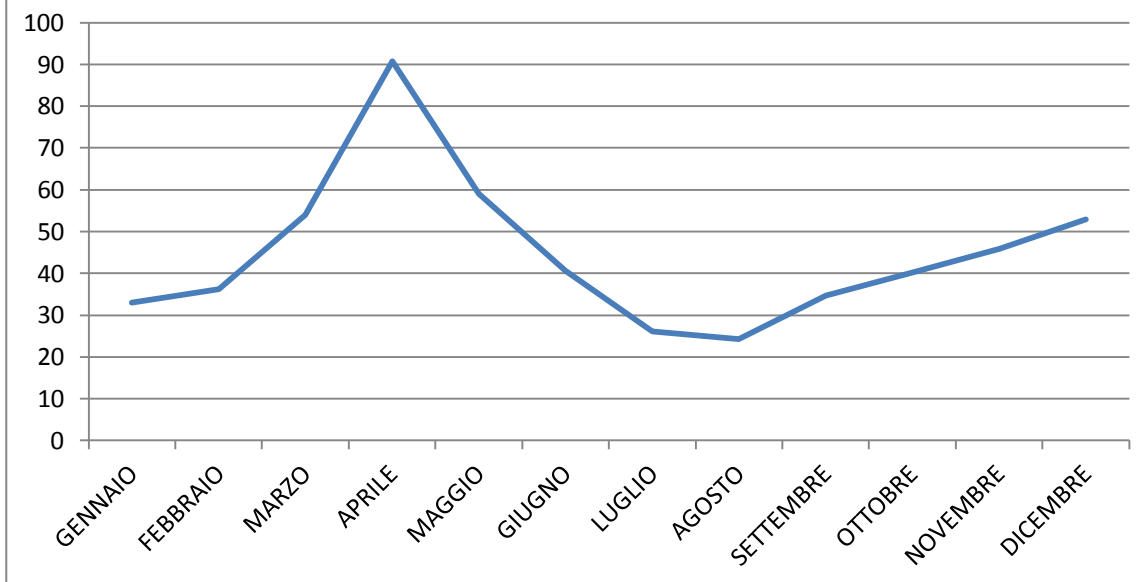

sito internet www.menteinpace.it

Dati 2014-2020

Totale visitatori dal 2 giugno 2014 al 31 dicembre 2020

59367

Totale visite dal 2 giugno 2014 al 31 dicembre 2020

86789

anno	visitatori	visite
2014	846	2652
2015	3143	6373
2016	6289	9516
2017	6712	9679
2018	9758	12967
2019	16302	21482
2020	16384	24263
2021		

n.b.: i dati per il 2014 iniziano dal 2 Giugno

visitatori/die

Dati sito internet www.menteinpace.it

Anno 2020

Mese	Visitatori	Visite	Media visitatori/die
Gennaio	1022	1361	32,96
Febbraio	1052	1497	36,27
Marzo	1673	2828	53,97
Aprile	2721	4332	90,70
Maggio	1830	2781	59,03
Giugno	1218	1741	40,6
Luglio	811	1174	26,16
Agosto	753	966	24,29
Settembre	1041	1417	34,7
Ottobre	1245	1800	40,16
Novembre	1376	1965	45,87
Dicembre	1642	2401	52,97
Totale	16384	24263	44,76

DATI SITO MENTEINPACE 2020

MEDIA VISITATORI /DIE

Dati sito internet www.menteinpace.it

Anno 2019

Mese	Visitatori	Visite	Media visitatori/die
Gennaio	969	1233	31,26
Febbraio	1087	1486	38,82
Marzo	1911	2471	61,64
Aprile	1344	1836	44,8
Maggio	1452	1863	46,84
Giugno	1481	1825	49,37
Luglio	1469	1919	47,39
Agosto	1895	2459	61,13
Settembre	1579	1944	52,63
Ottobre	967	1338	31,19
Novembre	1153	1778	38,43
Dicembre	995	1330	32,09
Totale	16302	21482	44,63

DATI SITO MENTEINPACE 2019

MEDIA VISITATORI /DIE

Dati sito internet www.menteinpace.it

Anno 2018

Mese	Visitatori	Visite	Media visitatori/die
Gennaio	509	714	16,42
Febbraio	606	829	21,64
Marzo	611	831	19,71
Aprile	696	972	23,20
Maggio	902	1267	29,10
Giugno	687	890	22,90
Luglio	605	810	19,51
Agosto	717	941	23,13
Settembre	811	1081	27,03
Ottobre	1527	1965	49,25
Novembre	1247	1614	41,56
Dicembre	840	1053	27,09
Totale	9758	12967	26,71