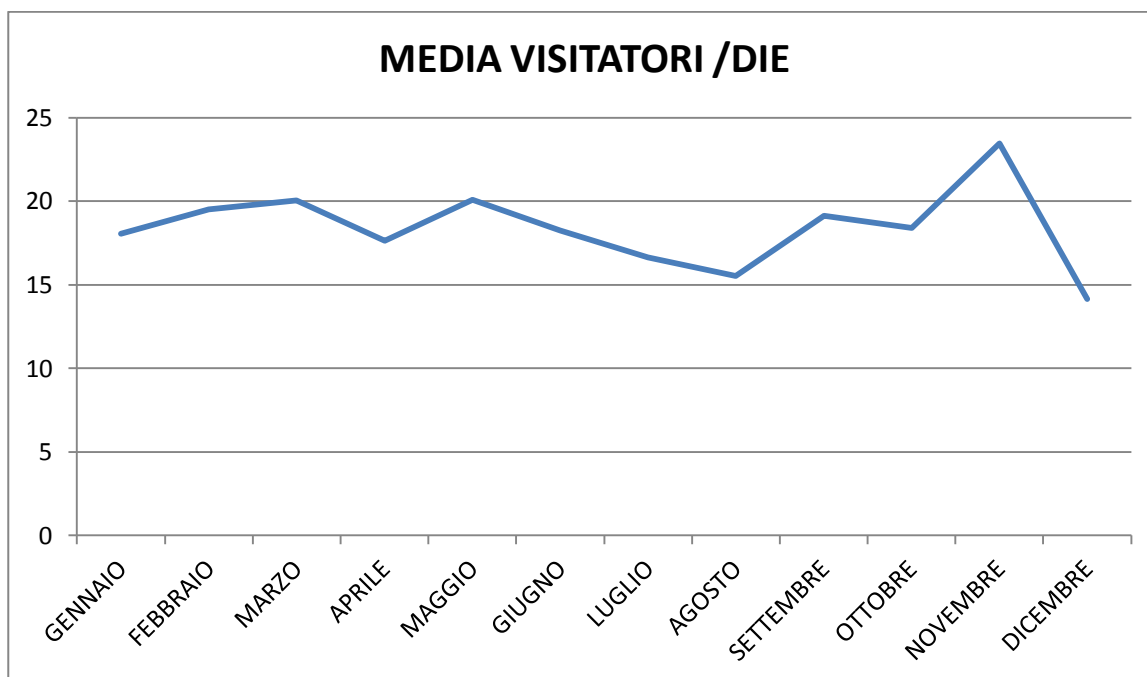

DATI SITO MENTEINPACE 2020

MEDIA VISITATORI /DIE

Dati sito internet www.menteinpace.it

Anno 2019

Mese	Visitatori	Visite	Media visitatori/die
Gennaio	969	1233	31,26
Febbraio	1087	1486	38,82
Marzo	1911	2471	61,64
Aprile	1344	1836	44,8
Maggio	1452	1863	46,84
Giugno	1481	1825	49,37
Luglio	1469	1919	47,39
Agosto	1895	2459	61,13
Settembre	1579	1944	52,63
Ottobre	967	1338	31,19
Novembre	1153	1778	38,43
Dicembre	995	1330	32,09
Totale	16302	21482	44,63

DATI SITO MENTEINPACE 2019

MEDIA VISITATORI /DIE

Dati sito internet www.menteinpace.it

Anno 2018

Mese	Visitatori	Visite	Media visitatori/die
Gennaio	509	714	16,42
Febbraio	606	829	21,64
Marzo	611	831	19,71
Aprile	696	972	23,20
Maggio	902	1267	29,10
Giugno	687	890	22,90
Luglio	605	810	19,51
Agosto	717	941	23,13
Settembre	811	1081	27,03
Ottobre	1527	1965	49,25
Novembre	1247	1614	41,56
Dicembre	840	1053	27,09
Totale	9758	12967	26,71

DATI SITO MENTEINPACE 2018

Dati sito internet www.menteinpace.it

Anno 2017

Mese	Visitatori	Visite	Media visitatori/die
Gennaio	560	851	18,06
Febbraio	546	772	19,50
Marzo	621	887	20,03
Aprile	529	694	17,63
Maggio	623	980	20,09
Giugno	547	797	18,23
Luglio	516	754	16,64
Agosto	482	665	15,54
Settembre	574	802	19,13
Ottobre	571	847	18,41
Novembre	704	992	23,46
Dicembre	439	638	14,16
Totale	6712	9679	18,40

DATI SITO MENTEINPACE 2017

Dati sito internet www.menteinpace.it

Anno 2016

Mese	Visitatori	Visite	Media visitatori/die
Gennaio	663	984	21,38
Febbraio	415	684	14,31
Marzo	438	723	14,12
Aprile	486	745	16,2
Maggio	501	778	16,16
Giugno	445	691	14,83
Luglio	458	665	14,77
Agosto	447	669	14,41
Settembre	651	972	21,7
Ottobre	708	1019	22,83
Novembre	594	865	19,8
Dicembre	483	721	15,58
Totale	6289	9516	17,17