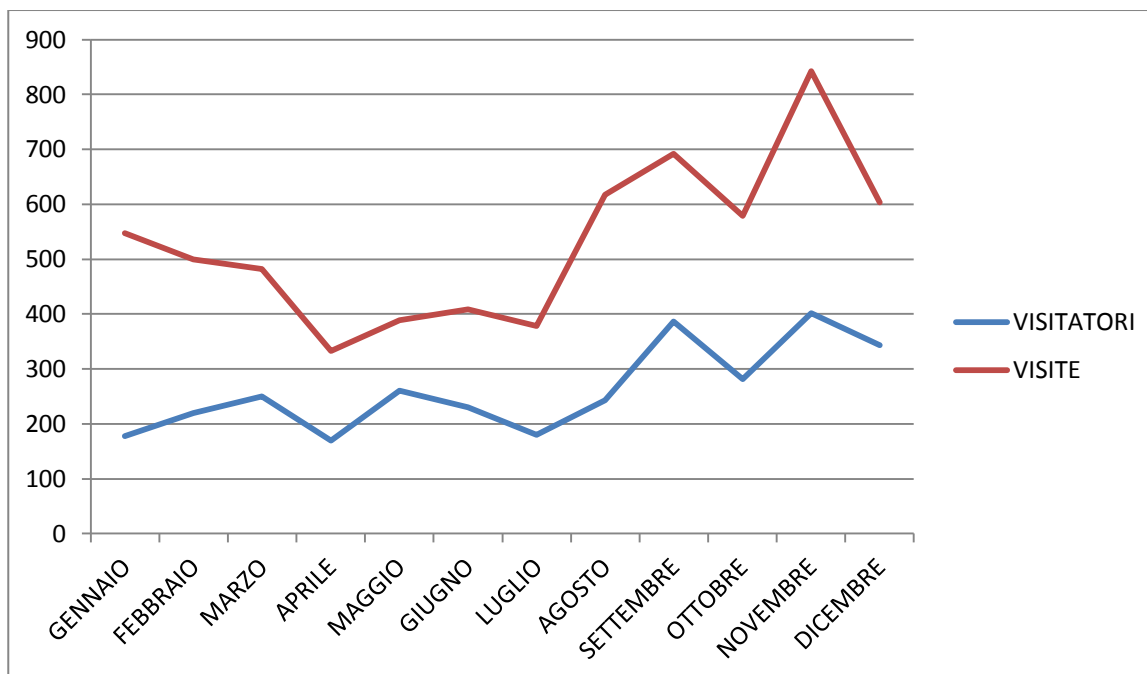

DATI SITO MENTEINPACE 2017

Dati sito internet www.menteinpace.it

Anno 2016

Mese	Visitatori	Visite	Media visitatori/die
Gennaio	663	984	21,38
Febbraio	415	684	14,31
Marzo	438	723	14,12
Aprile	486	745	16,2
Maggio	501	778	16,16
Giugno	445	691	14,83
Luglio	458	665	14,77
Agosto	447	669	14,41
Settembre	651	972	21,7
Ottobre	708	1019	22,83
Novembre	594	865	19,8
Dicembre	483	721	15,58
Totale	6289	9516	17,17

DATI SITO MENTEINPACE 2016

MEDIA VISITATORI /DIE

Dati sito internet www.menteinpace.it

Anno 2015

Mese	Visitatori	Visite	Media visitatori/die
Gennaio	178	547	5,74
Febbraio	220	500	7,85
Marzo	250	482	8,06
Aprile	169	333	5,63
Maggio	261	389	8,41
Giugno	230	409	7,66
Luglio	180	378	5,80
Agosto	243	618	7,83
Settembre	386	692	12,86
Ottobre	281	579	9,06
Novembre	402	842	13,4
Dicembre	343	604	11,06
Totale	3143	6373	8,61

DATI SITO MENTEINPACE 2015

MEDIA VISITATORI /DIE

Dati sito internet www.menteinpace.it

Anno 2014

Mese	Visitatori	Visite	Media visitatori/die
Dal 2 Giugno	68	306	2,34
Luglio	99	441	3,19
Agosto	69	263	2,22
Settembre	108	362	3,6
Ottobre	153	348	4,93
Novembre	205	577	6,83
Dicembre	144	355	4,64
Totale	846	2652	3,96

DATI SITO MENTEINPACE 2014

MEDIA VISITATORI /DIE