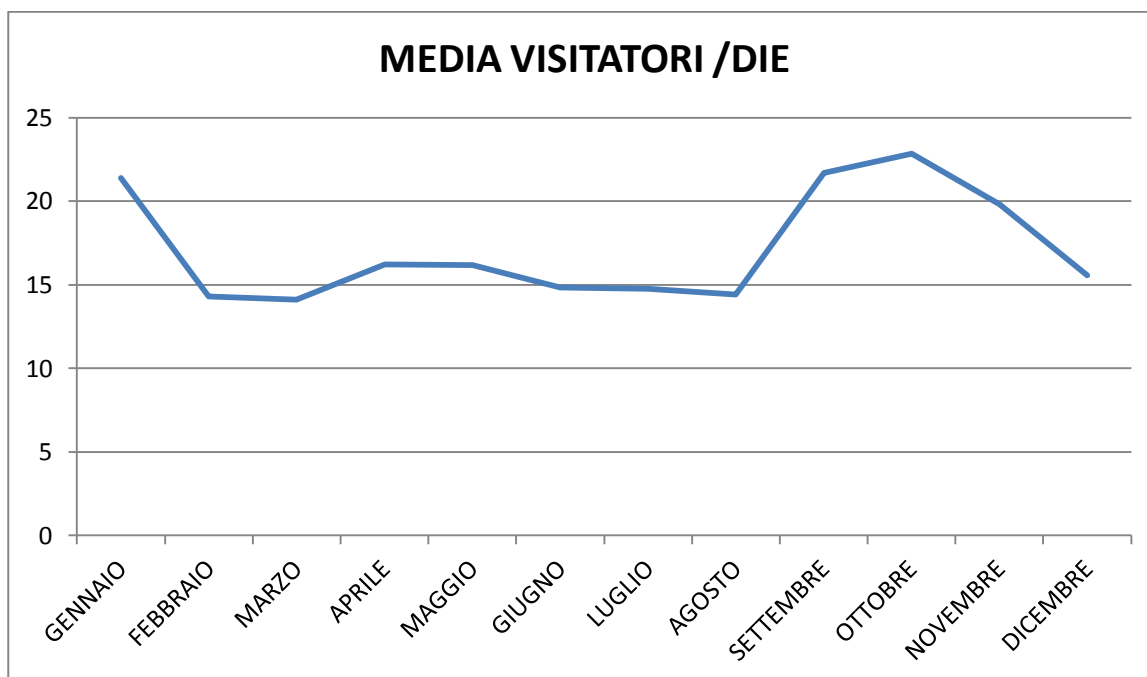

DATI SITO MENTEINPACE 2018

Dati sito internet www.menteinpace.it

Anno 2017

Mese	Visitatori	Visite	Media visitatori/die
Gennaio	560	851	18,06
Febbraio	546	772	19,50
Marzo	621	887	20,03
Aprile	529	694	17,63
Maggio	623	980	20,09
Giugno	547	797	18,23
Luglio	516	754	16,64
Agosto	482	665	15,54
Settembre	574	802	19,13
Ottobre	571	847	18,41
Novembre	704	992	23,46
Dicembre	439	638	14,16
Totale	6712	9679	18,40

DATI SITO MENTEINPACE 2017

Dati sito internet www.menteinpace.it

Anno 2016

Mese	Visitatori	Visite	Media visitatori/die
Gennaio	663	984	21,38
Febbraio	415	684	14,31
Marzo	438	723	14,12
Aprile	486	745	16,2
Maggio	501	778	16,16
Giugno	445	691	14,83
Luglio	458	665	14,77
Agosto	447	669	14,41
Settembre	651	972	21,7
Ottobre	708	1019	22,83
Novembre	594	865	19,8
Dicembre	483	721	15,58
Totale	6289	9516	17,17

DATI SITO MENTEINPACE 2016

MEDIA VISITATORI /DIE

Dati sito internet www.menteinpace.it

Anno 2015

Mese	Visitatori	Visite	Media visitatori/die
Gennaio	178	547	5,74
Febbraio	220	500	7,85
Marzo	250	482	8,06
Aprile	169	333	5,63
Maggio	261	389	8,41
Giugno	230	409	7,66
Luglio	180	378	5,80
Agosto	243	618	7,83
Settembre	386	692	12,86
Ottobre	281	579	9,06
Novembre	402	842	13,4
Dicembre	343	604	11,06
Totale	3143	6373	8,61

DATI SITO MENTEINPACE 2015

MEDIA VISITATORI /DIE

Dati sito internet www.menteinpace.it

Anno 2014

Mese	Visitatori	Visite	Media visitatori/die
Dal 2 Giugno	68	306	2,34
Luglio	99	441	3,19
Agosto	69	263	2,22
Settembre	108	362	3,6
Ottobre	153	348	4,93
Novembre	205	577	6,83
Dicembre	144	355	4,64
Totale	846	2652	3,96