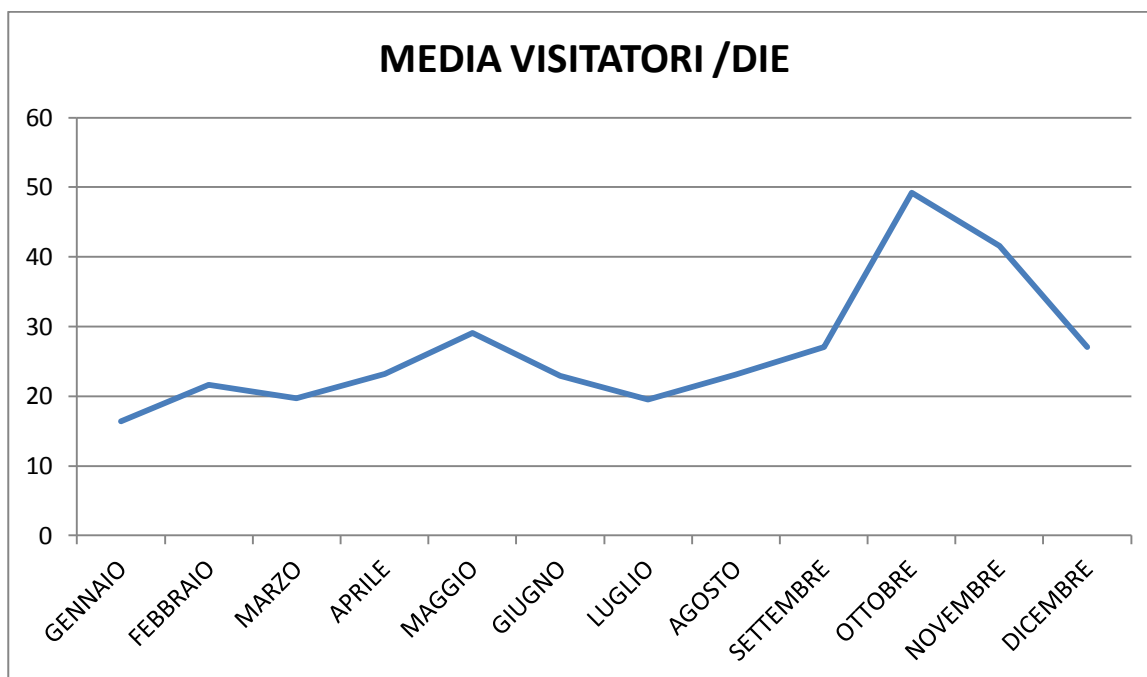

DATI SITO MENTEINPACE 2020

MEDIA VISITATORI /DIE

Dati sito internet www.menteinpace.it

Anno 2019

Mese	Visitatori	Visite	Media visitatori/die
Gennaio	969	1233	31,26
Febbraio	1087	1486	38,82
Marzo	1911	2471	61,64
Aprile	1344	1836	44,8
Maggio	1452	1863	46,84
Giugno	1481	1825	49,37
Luglio	1469	1919	47,39
Agosto	1895	2459	61,13
Settembre	1579	1944	52,63
Ottobre	967	1338	31,19
Novembre	1153	1778	38,43
Dicembre	995	1330	32,09
Totale	16302	21482	44,63

DATI SITO MENTEINPACE 2019

MEDIA VISITATORI /DIE

Dati sito internet www.menteinpace.it

Anno 2018

Mese	Visitatori	Visite	Media visitatori/die
Gennaio	509	714	16,42
Febbraio	606	829	21,64
Marzo	611	831	19,71
Aprile	696	972	23,20
Maggio	902	1267	29,10
Giugno	687	890	22,90
Luglio	605	810	19,51
Agosto	717	941	23,13
Settembre	811	1081	27,03
Ottobre	1527	1965	49,25
Novembre	1247	1614	41,56
Dicembre	840	1053	27,09
Totale	9758	12967	26,71

DATI SITO MENTEINPACE 2018

Dati sito internet www.menteinpace.it

Anno 2017

Mese	Visitatori	Visite	Media visitatori/die
Gennaio	560	851	18,06
Febbraio	546	772	19,50
Marzo	621	887	20,03
Aprile	529	694	17,63
Maggio	623	980	20,09
Giugno	547	797	18,23
Luglio	516	754	16,64
Agosto	482	665	15,54
Settembre	574	802	19,13
Ottobre	571	847	18,41
Novembre	704	992	23,46
Dicembre	439	638	14,16
Totale	6712	9679	18,40

DATI SITO MENTEINPACE 2017

Dati sito internet www.menteinpace.it

Anno 2016

Mese	Visitatori	Visite	Media visitatori/die
Gennaio	663	984	21,38
Febbraio	415	684	14,31
Marzo	438	723	14,12
Aprile	486	745	16,2
Maggio	501	778	16,16
Giugno	445	691	14,83
Luglio	458	665	14,77
Agosto	447	669	14,41
Settembre	651	972	21,7
Ottobre	708	1019	22,83
Novembre	594	865	19,8
Dicembre	483	721	15,58
Totale	6289	9516	17,17