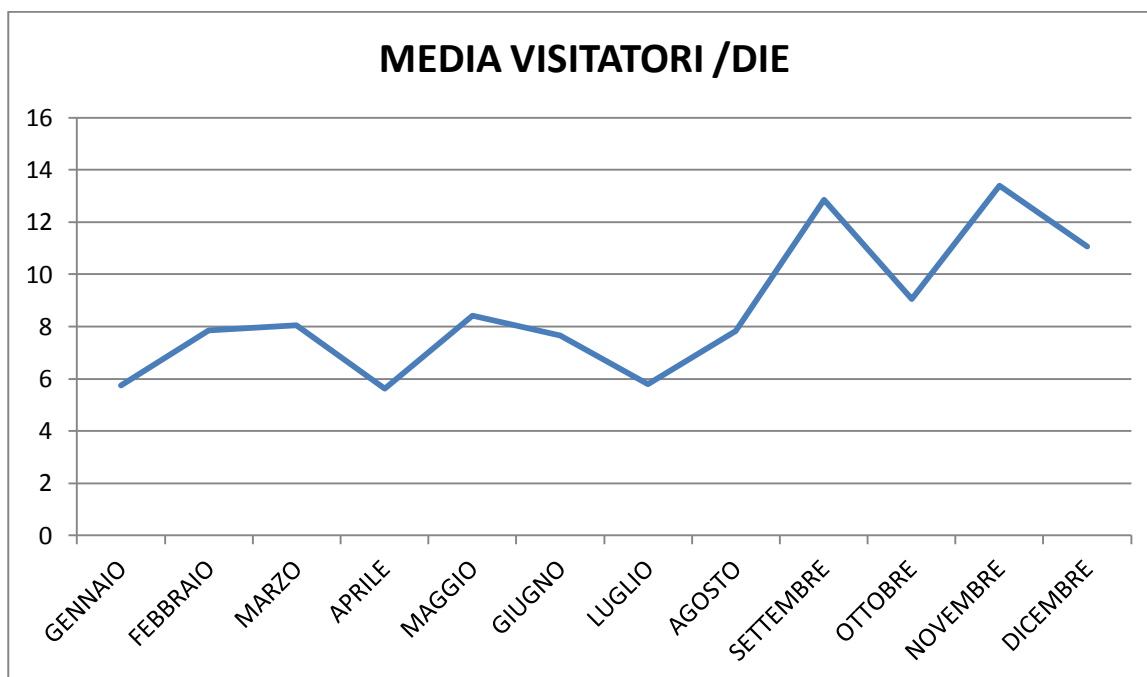

DATI SITO MENTEINPACE 2017

Dati sito internet www.menteinpace.it

Anno 2016

Mese	Visitatori	Visite	Media visitatori/die
Gennaio	663	984	21,38
Febbraio	415	684	14,31
Marzo	438	723	14,12
Aprile	486	745	16,2
Maggio	501	778	16,16
Giugno	445	691	14,83
Luglio	458	665	14,77
Agosto	447	669	14,41
Settembre	651	972	21,7
Ottobre	708	1019	22,83
Novembre	594	865	19,8
Dicembre	483	721	15,58
Totale	6289	9516	17,17

DATI SITO MENTEINPACE 2016

MEDIA VISITATORI /DIE

Dati sito internet www.menteinpace.it

Anno 2015

Mese	Visitatori	Visite	Media visitatori/die
Gennaio	178	547	5,74
Febbraio	220	500	7,85
Marzo	250	482	8,06
Aprile	169	333	5,63
Maggio	261	389	8,41
Giugno	230	409	7,66
Luglio	180	378	5,80
Agosto	243	618	7,83
Settembre	386	692	12,86
Ottobre	281	579	9,06
Novembre	402	842	13,4
Dicembre	343	604	11,06
Totale	3143	6373	8,61

DATI SITO MENTEINPACE 2015

MEDIA VISITATORI /DIE

Dati sito internet www.menteinpace.it

Anno 2014

Mese	Visitatori	Visite	Media visitatori/die
Dal 2 Giugno	68	306	2,34
Luglio	99	441	3,19
Agosto	69	263	2,22
Settembre	108	362	3,6
Ottobre	153	348	4,93
Novembre	205	577	6,83
Dicembre	144	355	4,64
Totale	846	2652	3,96

DATI SITO MENTEINPACE 2014

MEDIA VISITATORI /DIE