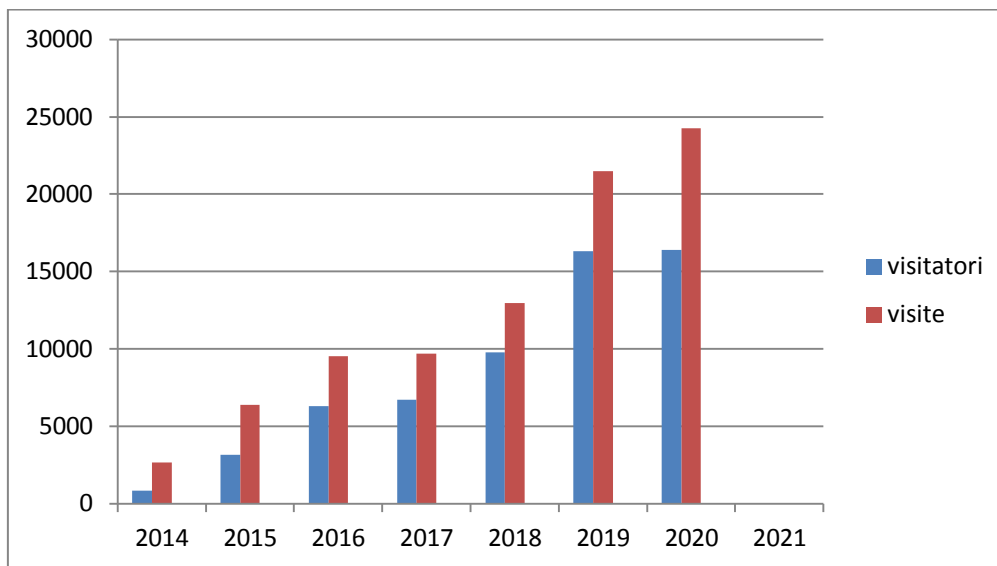

sito internet www.menteinpace.it

Dati 2014-2020

Totale visitatori dal 2 giugno 2014 al 31 dicembre 2020

59367

Totale visite dal 2 giugno 2014 al 31 dicembre 2020

86789

anno	visitatori	visite
2014	846	2652
2015	3143	6373
2016	6289	9516
2017	6712	9679
2018	9758	12967
2019	16302	21482
2020	16384	24263
2021		

n.b.: i dati per il 2014 iniziano dal 2 Giugno

visitatori/die

Dati sito internet www.menteinpace.it

Anno 2020

Mese	Visitatori	Visite	Media visitatori/die
Gennaio	1022	1361	32,96
Febbraio	1052	1497	36,27
Marzo	1673	2828	53,97
Aprile	2721	4332	90,70
Maggio	1830	2781	59,03
Giugno	1218	1741	40,6
Luglio	811	1174	26,16
Agosto	753	966	24,29
Settembre	1041	1417	34,7
Ottobre	1245	1800	40,16
Novembre	1376	1965	45,87
Dicembre	1642	2401	52,97
Totale	16384	24263	44,76

DATI SITO MENTEINPACE 2020

MEDIA VISITATORI /DIE

Dati sito internet www.menteinpace.it

Anno 2019

Mese	Visitatori	Visite	Media visitatori/die
Gennaio	969	1233	31,26
Febbraio	1087	1486	38,82
Marzo	1911	2471	61,64
Aprile	1344	1836	44,8
Maggio	1452	1863	46,84
Giugno	1481	1825	49,37
Luglio	1469	1919	47,39
Agosto	1895	2459	61,13
Settembre	1579	1944	52,63
Ottobre	967	1338	31,19
Novembre	1153	1778	38,43
Dicembre	995	1330	32,09
Totale	16302	21482	44,63

DATI SITO MENTEINPACE 2019

MEDIA VISITATORI /DIE

Dati sito internet www.menteinpace.it

Anno 2018

Mese	Visitatori	Visite	Media visitatori/die
Gennaio	509	714	16,42
Febbraio	606	829	21,64
Marzo	611	831	19,71
Aprile	696	972	23,20
Maggio	902	1267	29,10
Giugno	687	890	22,90
Luglio	605	810	19,51
Agosto	717	941	23,13
Settembre	811	1081	27,03
Ottobre	1527	1965	49,25
Novembre	1247	1614	41,56
Dicembre	840	1053	27,09
Totale	9758	12967	26,71