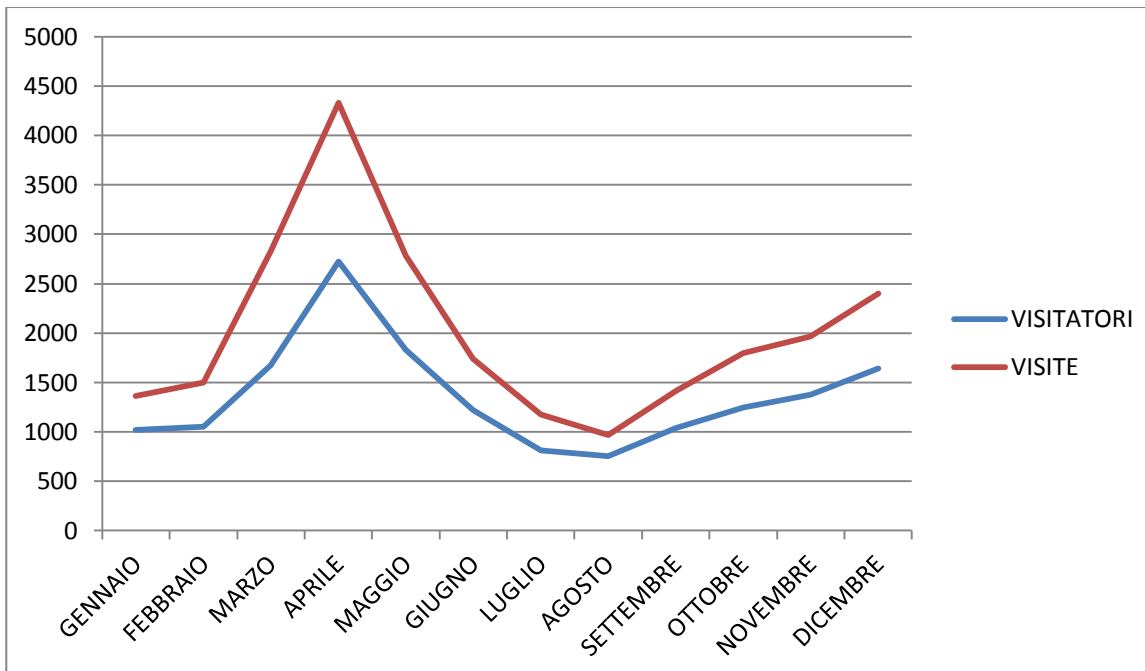

sito internet www.menteinpace.it

Dati 2014-2020

Totale visitatori dal 2 giugno 2014 al 31 dicembre 2020

59367

Totale visite dal 2 giugno 2014 al 31 dicembre 2020

86789

anno	visitatori	visite
2014	846	2652
2015	3143	6373
2016	6289	9516
2017	6712	9679
2018	9758	12967
2019	16302	21482
2020	16384	24263
2021		

n.b.: i dati per il 2014 iniziano dal 2 Giugno

visitatori/die

Dati sito internet www.menteinpace.it

Anno 2020

Mese	Visitatori	Visite	Media visitatori/die
Gennaio	1022	1361	32,96
Febbraio	1052	1497	36,27
Marzo	1673	2828	53,97
Aprile	2721	4332	90,70
Maggio	1830	2781	59,03
Giugno	1218	1741	40,6
Luglio	811	1174	26,16
Agosto	753	966	24,29
Settembre	1041	1417	34,7
Ottobre	1245	1800	40,16
Novembre	1376	1965	45,87
Dicembre	1642	2401	52,97
Totale	16384	24263	44,76

DATI SITO MENTEINPACE 2020

MEDIA VISITATORI /DIE

Dati sito internet www.menteinpace.it

Anno 2019

Mese	Visitatori	Visite	Media visitatori/die
Gennaio	969	1233	31,26
Febbraio	1087	1486	38,82
Marzo	1911	2471	61,64
Aprile	1344	1836	44,8
Maggio	1452	1863	46,84
Giugno	1481	1825	49,37
Luglio	1469	1919	47,39
Agosto	1895	2459	61,13
Settembre	1579	1944	52,63
Ottobre	967	1338	31,19
Novembre	1153	1778	38,43
Dicembre	995	1330	32,09
Totale	16302	21482	44,63

DATI SITO MENTEINPACE 2019

MEDIA VISITATORI /DIE

Dati sito internet www.menteinpace.it

Anno 2018

Mese	Visitatori	Visite	Media visitatori/die
Gennaio	509	714	16,42
Febbraio	606	829	21,64
Marzo	611	831	19,71
Aprile	696	972	23,20
Maggio	902	1267	29,10
Giugno	687	890	22,90
Luglio	605	810	19,51
Agosto	717	941	23,13
Settembre	811	1081	27,03
Ottobre	1527	1965	49,25
Novembre	1247	1614	41,56
Dicembre	840	1053	27,09
Totale	9758	12967	26,71