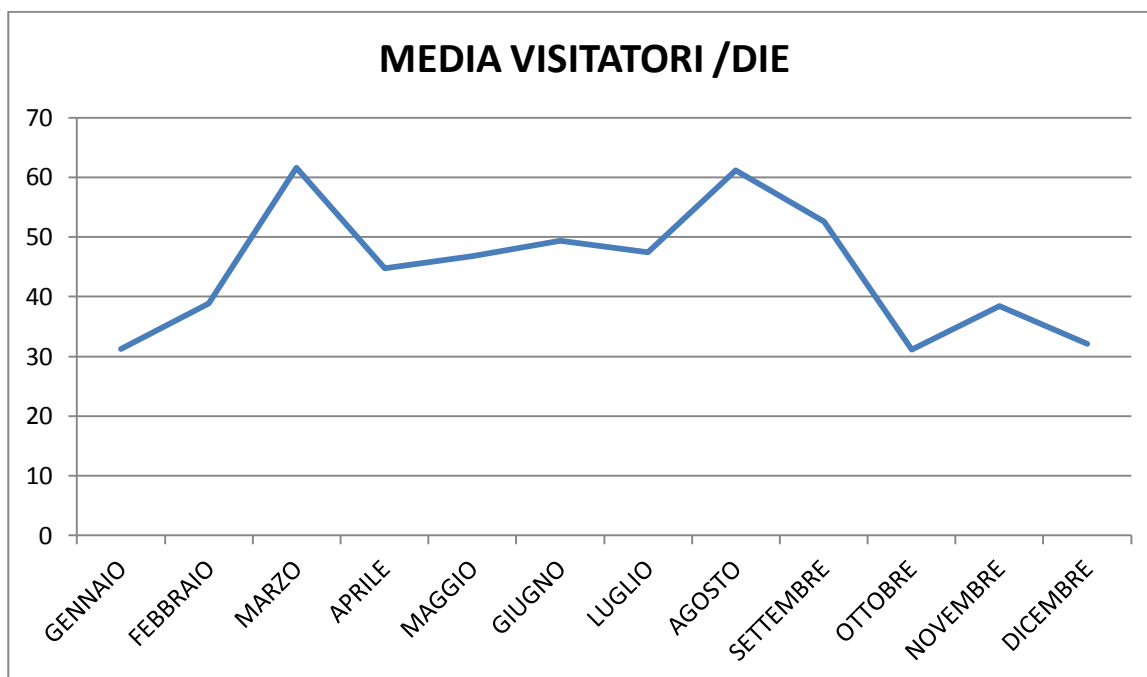

n.b.: i dati per il 2014 iniziano dal 2 Giugno

visitatori/die

Dati sito internet www.menteinpace.it

Anno 2020

Mese	Visitatori	Visite	Media visitatori/die
Gennaio	1022	1361	32,96
Febbraio	1052	1497	36,27
Marzo	1673	2828	53,97
Aprile	2721	4332	90,70
Maggio	1830	2781	59,03
Giugno	1218	1741	40,6
Luglio	811	1174	26,16
Agosto	753	966	24,29
Settembre	1041	1417	34,7
Ottobre	1245	1800	40,16
Novembre	1376	1965	45,87
Dicembre	1642	2401	52,97
Totale	16384	24263	44,76

DATI SITO MENTEINPACE 2020

MEDIA VISITATORI /DIE

Dati sito internet www.menteinpace.it

Anno 2019

Mese	Visitatori	Visite	Media visitatori/die
Gennaio	969	1233	31,26
Febbraio	1087	1486	38,82
Marzo	1911	2471	61,64
Aprile	1344	1836	44,8
Maggio	1452	1863	46,84
Giugno	1481	1825	49,37
Luglio	1469	1919	47,39
Agosto	1895	2459	61,13
Settembre	1579	1944	52,63
Ottobre	967	1338	31,19
Novembre	1153	1778	38,43
Dicembre	995	1330	32,09
Totale	16302	21482	44,63

DATI SITO MENTEINPACE 2019

MEDIA VISITATORI /DIE

Dati sito internet www.menteinpace.it

Anno 2018

Mese	Visitatori	Visite	Media visitatori/die
Gennaio	509	714	16,42
Febbraio	606	829	21,64
Marzo	611	831	19,71
Aprile	696	972	23,20
Maggio	902	1267	29,10
Giugno	687	890	22,90
Luglio	605	810	19,51
Agosto	717	941	23,13
Settembre	811	1081	27,03
Ottobre	1527	1965	49,25
Novembre	1247	1614	41,56
Dicembre	840	1053	27,09
Totale	9758	12967	26,71

DATI SITO MENTEINPACE 2018

Dati sito internet www.menteinpace.it

Anno 2017

Mese	Visitatori	Visite	Media visitatori/die
Gennaio	560	851	18,06
Febbraio	546	772	19,50
Marzo	621	887	20,03
Aprile	529	694	17,63
Maggio	623	980	20,09
Giugno	547	797	18,23
Luglio	516	754	16,64
Agosto	482	665	15,54
Settembre	574	802	19,13
Ottobre	571	847	18,41
Novembre	704	992	23,46
Dicembre	439	638	14,16
Totale	6712	9679	18,40