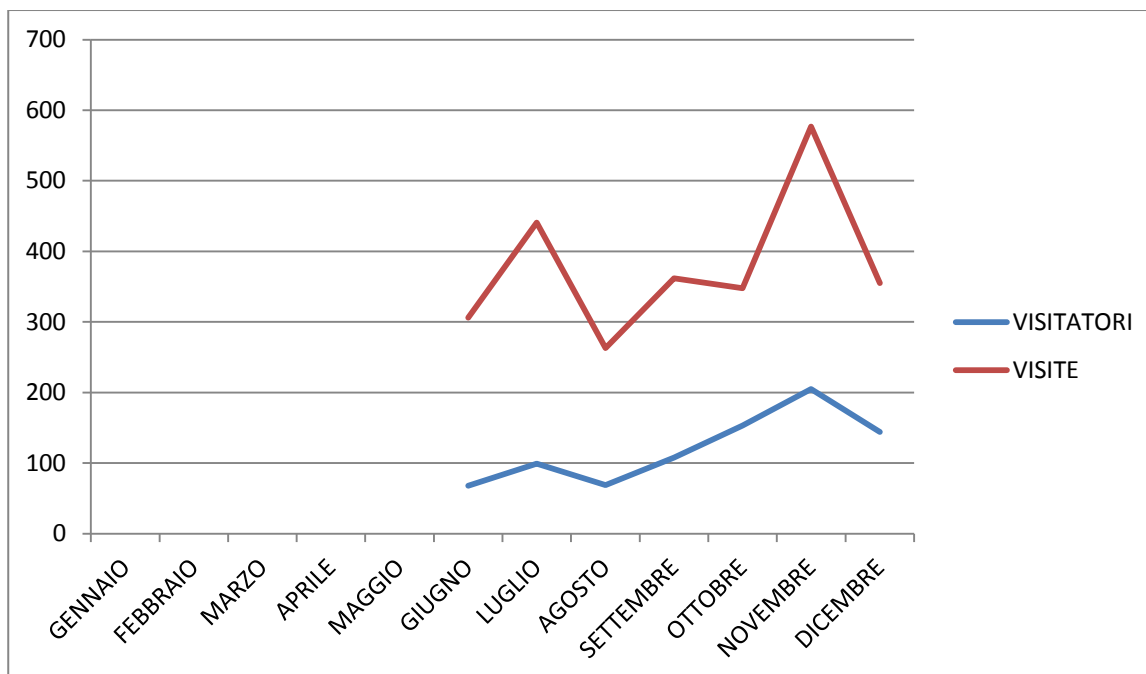

DATI SITO MENTEINPACE 2017

Dati sito internet www.menteinpace.it

Anno 2016

Mese	Visitatori	Visite	Media visitatori/die
Gennaio	663	984	21,38
Febbraio	415	684	14,31
Marzo	438	723	14,12
Aprile	486	745	16,2
Maggio	501	778	16,16
Giugno	445	691	14,83
Luglio	458	665	14,77
Agosto	447	669	14,41
Settembre	651	972	21,7
Ottobre	708	1019	22,83
Novembre	594	865	19,8
Dicembre	483	721	15,58
Totale	6289	9516	17,17

DATI SITO MENTEINPACE 2016

Dati sito internet www.menteinpace.it

Anno 2015

Mese	Visitatori	Visite	Media visitatori/die
Gennaio	178	547	5,74
Febbraio	220	500	7,85
Marzo	250	482	8,06
Aprile	169	333	5,63
Maggio	261	389	8,41
Giugno	230	409	7,66
Luglio	180	378	5,80
Agosto	243	618	7,83
Settembre	386	692	12,86
Ottobre	281	579	9,06
Novembre	402	842	13,4
Dicembre	343	604	11,06
Totale	3143	6373	8,61

DATI SITO MENTEINPACE 2015

MEDIA VISITATORI /DIE

Dati sito internet www.menteinpace.it

Anno 2014

Mese	Visitatori	Visite	Media visitatori/die
Dal 2 Giugno	68	306	2,34
Luglio	99	441	3,19
Agosto	69	263	2,22
Settembre	108	362	3,6
Ottobre	153	348	4,93
Novembre	205	577	6,83
Dicembre	144	355	4,64
Totale	846	2652	3,96

DATI SITO MENTEINPACE 2014

MEDIA VISITATORI /DIE