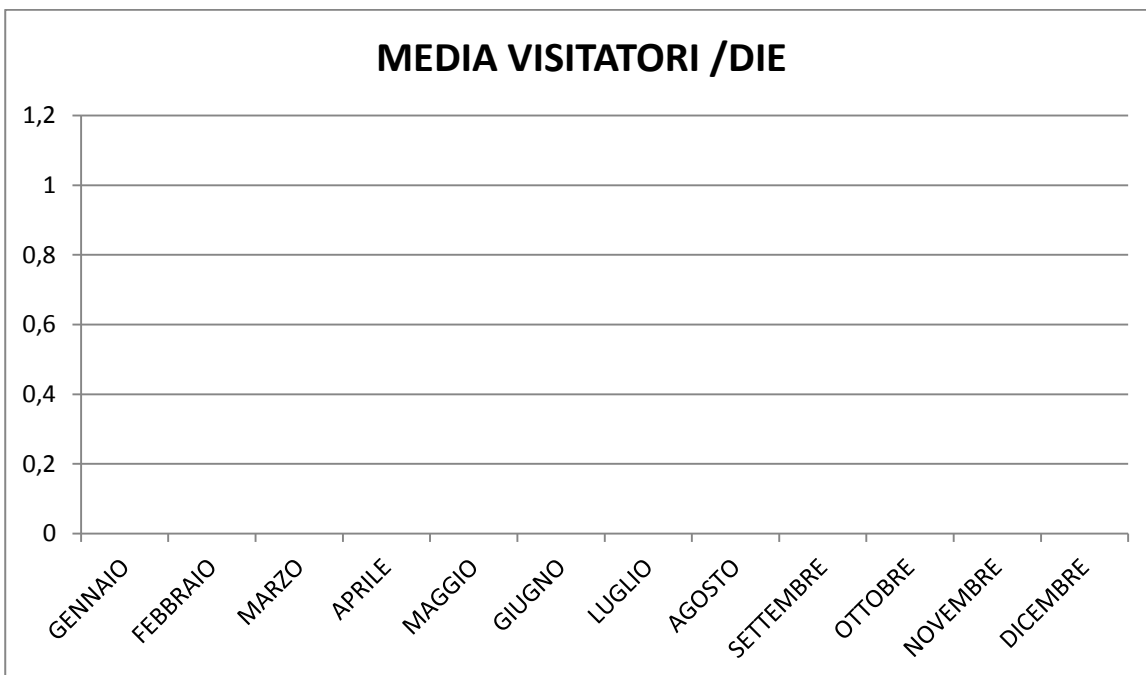

sito internet www.menteinpace.it

Dati 2014-2019

Totale visitatori dal 2 giugno 2014 al 31 dicembre 2019

43050

Totale visite dal 2 giugno 2014 al 31 dicembre 2019

62669

anno	visitatori	visite
2014	846	2652
2015	3143	6373
2016	6289	9516
2017	6712	9679
2018	9758	12967
2019	16302	21482
2020		
2021		
2022		
2023		
2024		

n.b.: i dati per il 2014 iniziano dal 2 Giugno

visitatori/die

Dati sito internet www.menteinpace.it

Anno 2020

Mese	Visitatori	Visite	Media visitatori/die
Gennaio			
Febbraio			
Marzo			
Aprile			
Maggio			
Giugno			
Luglio			
Agosto			
Settembre			
Ottobre			
Novembre			
Dicembre			
Totale			

DATI SITO MENTEINPACE 2020

MEDIA VISITATORI /DIE

Dati sito internet www.menteinpace.it

Anno 2019

Mese	Visitatori	Visite	Media visitatori/die
Gennaio	969	1233	31,26
Febbraio	1087	1486	38,82
Marzo	1911	2471	61,64
Aprile	1344	1836	44,8
Maggio	1452	1863	46,84
Giugno	1481	1825	49,37
Luglio	1469	1919	47,39
Agosto	1895	2459	61,13
Settembre	1579	1944	52,63
Ottobre	967	1338	31,19
Novembre	1153	1778	38,43
Dicembre	995	1330	32,09
Totale	16302	21482	44,63

DATI SITO MENTEINPACE 2019

MEDIA VISITATORI /DIE

Dati sito internet www.menteinpace.it

Anno 2018

Mese	Visitatori	Visite	Media visitatori/die
Gennaio	509	714	16,42
Febbraio	606	829	21,64
Marzo	611	831	19,71
Aprile	696	972	23,20
Maggio	902	1267	29,10
Giugno	687	890	22,90
Luglio	605	810	19,51
Agosto	717	941	23,13
Settembre	811	1081	27,03
Ottobre	1527	1965	49,25
Novembre	1247	1614	41,56
Dicembre	840	1053	27,09
Totale	9758	12967	26,71