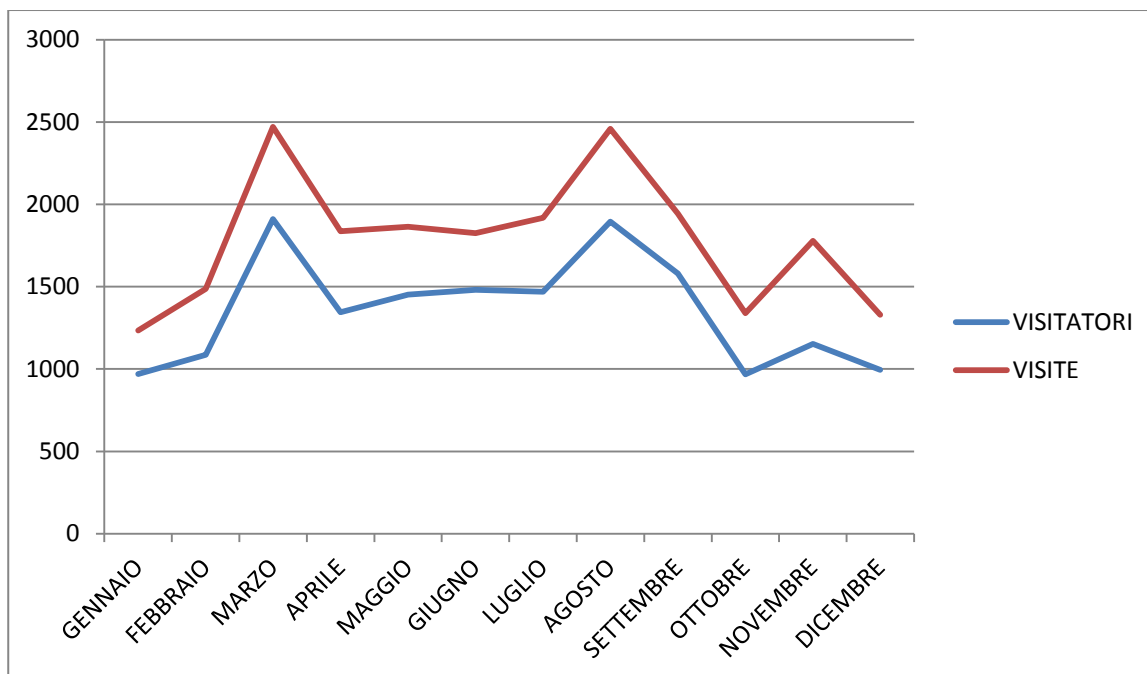

n.b.: i dati per il 2014 iniziano dal 2 Giugno

visitatori/die

Dati sito internet www.menteinpace.it

Anno 2020

Mese	Visitatori	Visite	Media visitatori/die
Gennaio			
Febbraio			
Marzo			
Aprile			
Maggio			
Giugno			
Luglio			
Agosto			
Settembre			
Ottobre			
Novembre			
Dicembre			
Totale			

DATI SITO MENTEINPACE 2020

MEDIA VISITATORI /DIE

Dati sito internet www.menteinpace.it

Anno 2019

Mese	Visitatori	Visite	Media visitatori/die
Gennaio	969	1233	31,26
Febbraio	1087	1486	38,82
Marzo	1911	2471	61,64
Aprile	1344	1836	44,8
Maggio	1452	1863	46,84
Giugno	1481	1825	49,37
Luglio	1469	1919	47,39
Agosto	1895	2459	61,13
Settembre	1579	1944	52,63
Ottobre	967	1338	31,19
Novembre	1153	1778	38,43
Dicembre	995	1330	32,09
Totale	16302	21482	44,63

DATI SITO MENTEINPACE 2019

MEDIA VISITATORI /DIE

Dati sito internet www.menteinpace.it

Anno 2018

Mese	Visitatori	Visite	Media visitatori/die
Gennaio	509	714	16,42
Febbraio	606	829	21,64
Marzo	611	831	19,71
Aprile	696	972	23,20
Maggio	902	1267	29,10
Giugno	687	890	22,90
Luglio	605	810	19,51
Agosto	717	941	23,13
Settembre	811	1081	27,03
Ottobre	1527	1965	49,25
Novembre	1247	1614	41,56
Dicembre	840	1053	27,09
Totale	9758	12967	26,71

DATI SITO MENTEINPACE 2018

MEDIA VISITATORI /DIE

Dati sito internet www.menteinpace.it

Anno 2017

Mese	Visitatori	Visite	Media visitatori/die
Gennaio	560	851	18,06
Febbraio	546	772	19,50
Marzo	621	887	20,03
Aprile	529	694	17,63
Maggio	623	980	20,09
Giugno	547	797	18,23
Luglio	516	754	16,64
Agosto	482	665	15,54
Settembre	574	802	19,13
Ottobre	571	847	18,41
Novembre	704	992	23,46
Dicembre	439	638	14,16
Totale	6712	9679	18,40