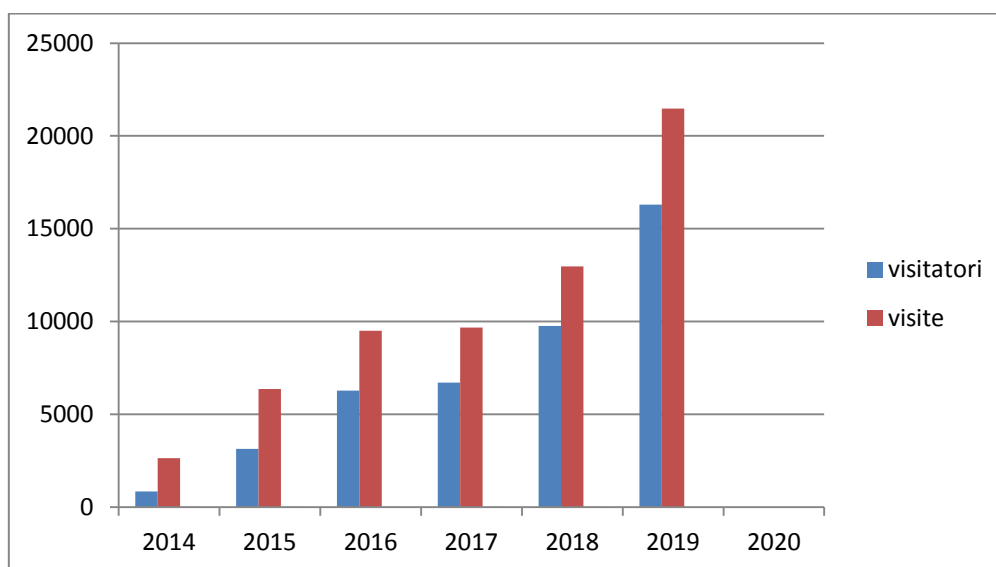

sito internet www.menteinpace.it

Dati 2014-2019

Totale visitatori dal 2 giugno 2014 al 31 dicembre 2019

43050

Totale visite dal 2 giugno 2014 al 31 dicembre 2019

62669

anno	visitatori	visite
2014	846	2652
2015	3143	6373
2016	6289	9516
2017	6712	9679
2018	9758	12967
2019	16302	21482
2020		
2021		
2022		
2023		
2024		

n.b.: i dati per il 2014 iniziano dal 2 Giugno

visitatori/die

Dati sito internet www.menteinpace.it

Anno 2020

Mese	Visitatori	Visite	Media visitatori/die
Gennaio			
Febbraio			
Marzo			
Aprile			
Maggio			
Giugno			
Luglio			
Agosto			
Settembre			
Ottobre			
Novembre			
Dicembre			
Totale			

DATI SITO MENTEINPACE 2020

MEDIA VISITATORI /DIE

Dati sito internet www.menteinpace.it

Anno 2019

Mese	Visitatori	Visite	Media visitatori/die
Gennaio	969	1233	31,26
Febbraio	1087	1486	38,82
Marzo	1911	2471	61,64
Aprile	1344	1836	44,8
Maggio	1452	1863	46,84
Giugno	1481	1825	49,37
Luglio	1469	1919	47,39
Agosto	1895	2459	61,13
Settembre	1579	1944	52,63
Ottobre	967	1338	31,19
Novembre	1153	1778	38,43
Dicembre	995	1330	32,09
Totale	16302	21482	44,63

DATI SITO MENTEINPACE 2019

MEDIA VISITATORI /DIE

Dati sito internet www.menteinpace.it

Anno 2018

Mese	Visitatori	Visite	Media visitatori/die
Gennaio	509	714	16,42
Febbraio	606	829	21,64
Marzo	611	831	19,71
Aprile	696	972	23,20
Maggio	902	1267	29,10
Giugno	687	890	22,90
Luglio	605	810	19,51
Agosto	717	941	23,13
Settembre	811	1081	27,03
Ottobre	1527	1965	49,25
Novembre	1247	1614	41,56
Dicembre	840	1053	27,09
Totale	9758	12967	26,71