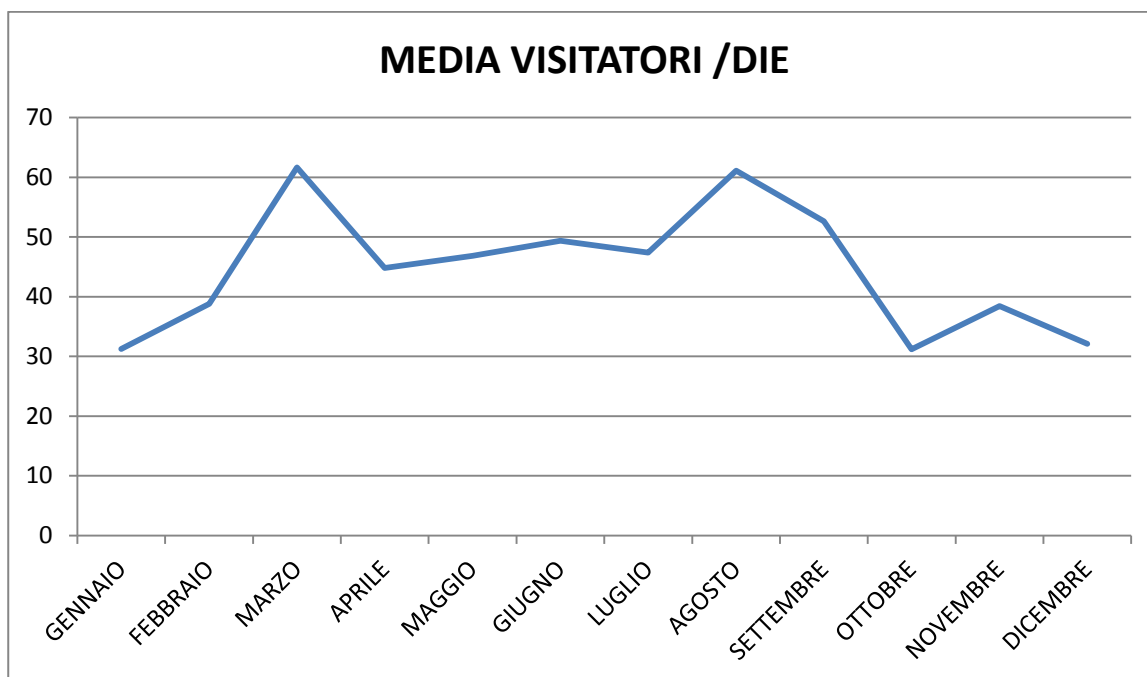

n.b.: i dati per il 2014 iniziano dal 2 Giugno

visitatori/die

Dati sito internet www.menteinpace.it

Anno 2020

Mese	Visitatori	Visite	Media visitatori/die
Gennaio			
Febbraio			
Marzo			
Aprile			
Maggio			
Giugno			
Luglio			
Agosto			
Settembre			
Ottobre			
Novembre			
Dicembre			
Totale			

DATI SITO MENTEINPACE 2020

MEDIA VISITATORI /DIE

Dati sito internet www.menteinpace.it

Anno 2019

Mese	Visitatori	Visite	Media visitatori/die
Gennaio	969	1233	31,26
Febbraio	1087	1486	38,82
Marzo	1911	2471	61,64
Aprile	1344	1836	44,8
Maggio	1452	1863	46,84
Giugno	1481	1825	49,37
Luglio	1469	1919	47,39
Agosto	1895	2459	61,13
Settembre	1579	1944	52,63
Ottobre	967	1338	31,19
Novembre	1153	1778	38,43
Dicembre	995	1330	32,09
Totale	16302	21482	44,63

DATI SITO MENTEINPACE 2019

MEDIA VISITATORI /DIE

Dati sito internet www.menteinpace.it

Anno 2018

Mese	Visitatori	Visite	Media visitatori/die
Gennaio	509	714	16,42
Febbraio	606	829	21,64
Marzo	611	831	19,71
Aprile	696	972	23,20
Maggio	902	1267	29,10
Giugno	687	890	22,90
Luglio	605	810	19,51
Agosto	717	941	23,13
Settembre	811	1081	27,03
Ottobre	1527	1965	49,25
Novembre	1247	1614	41,56
Dicembre	840	1053	27,09
Totale	9758	12967	26,71

DATI SITO MENTEINPACE 2018

MEDIA VISITATORI /DIE

Dati sito internet www.menteinpace.it

Anno 2017

Mese	Visitatori	Visite	Media visitatori/die
Gennaio	560	851	18,06
Febbraio	546	772	19,50
Marzo	621	887	20,03
Aprile	529	694	17,63
Maggio	623	980	20,09
Giugno	547	797	18,23
Luglio	516	754	16,64
Agosto	482	665	15,54
Settembre	574	802	19,13
Ottobre	571	847	18,41
Novembre	704	992	23,46
Dicembre	439	638	14,16
Totale	6712	9679	18,40