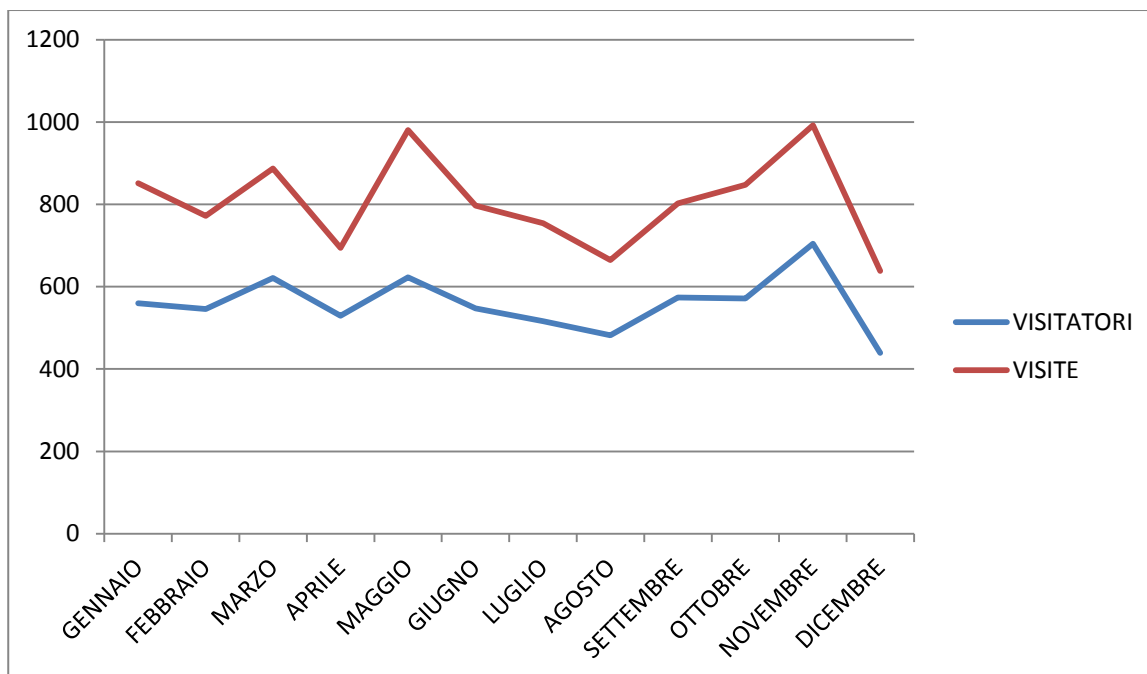

DATI SITO MENTEINPACE 2020

MEDIA VISITATORI /DIE

Dati sito internet www.menteinpace.it

Anno 2019

Mese	Visitatori	Visite	Media visitatori/die
Gennaio	969	1233	31,26
Febbraio	1087	1486	38,82
Marzo	1911	2471	61,64
Aprile	1344	1836	44,8
Maggio	1452	1863	46,84
Giugno	1481	1825	49,37
Luglio	1469	1919	47,39
Agosto	1895	2459	61,13
Settembre	1579	1944	52,63
Ottobre	967	1338	31,19
Novembre	1153	1778	38,43
Dicembre	995	1330	32,09
Totale	16302	21482	44,63

DATI SITO MENTEINPACE 2019

MEDIA VISITATORI /DIE

Dati sito internet www.menteinpace.it

Anno 2018

Mese	Visitatori	Visite	Media visitatori/die
Gennaio	509	714	16,42
Febbraio	606	829	21,64
Marzo	611	831	19,71
Aprile	696	972	23,20
Maggio	902	1267	29,10
Giugno	687	890	22,90
Luglio	605	810	19,51
Agosto	717	941	23,13
Settembre	811	1081	27,03
Ottobre	1527	1965	49,25
Novembre	1247	1614	41,56
Dicembre	840	1053	27,09
Totale	9758	12967	26,71

DATI SITO MENTEINPACE 2018

MEDIA VISITATORI /DIE

Dati sito internet www.menteinpace.it

Anno 2017

Mese	Visitatori	Visite	Media visitatori/die
Gennaio	560	851	18,06
Febbraio	546	772	19,50
Marzo	621	887	20,03
Aprile	529	694	17,63
Maggio	623	980	20,09
Giugno	547	797	18,23
Luglio	516	754	16,64
Agosto	482	665	15,54
Settembre	574	802	19,13
Ottobre	571	847	18,41
Novembre	704	992	23,46
Dicembre	439	638	14,16
Totale	6712	9679	18,40

DATI SITO MENTEINPACE 2017

Dati sito internet www.menteinpace.it

Anno 2016

Mese	Visitatori	Visite	Media visitatori/die
Gennaio	663	984	21,38
Febbraio	415	684	14,31
Marzo	438	723	14,12
Aprile	486	745	16,2
Maggio	501	778	16,16
Giugno	445	691	14,83
Luglio	458	665	14,77
Agosto	447	669	14,41
Settembre	651	972	21,7
Ottobre	708	1019	22,83
Novembre	594	865	19,8
Dicembre	483	721	15,58
Totale	6289	9516	17,17