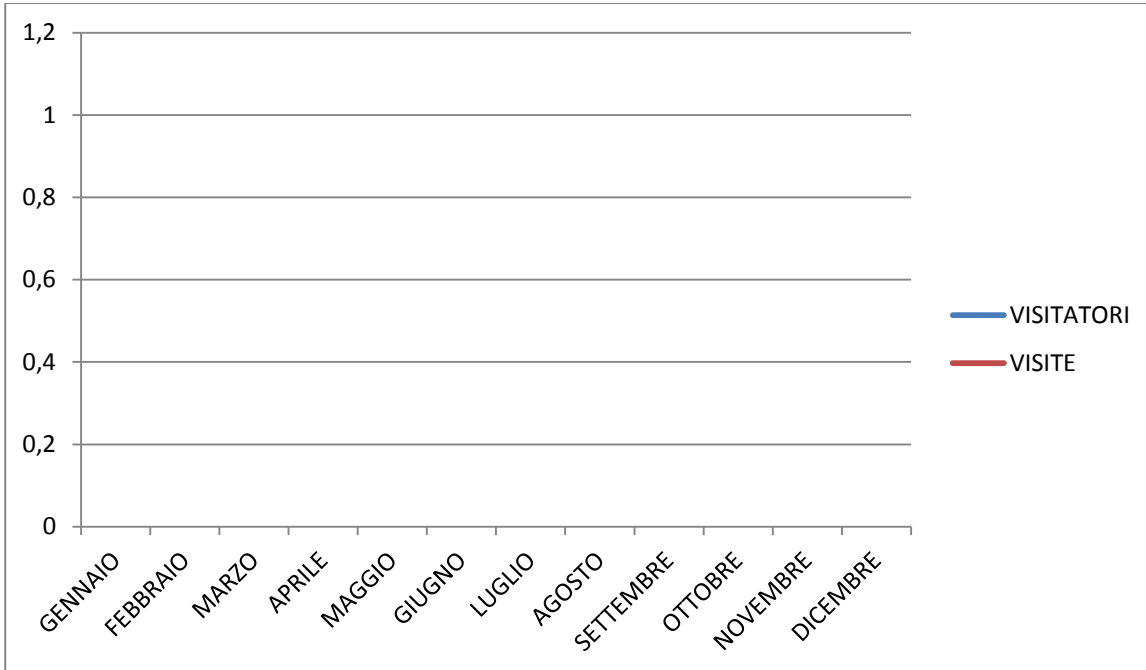

sito internet www.menteinpace.it

Dati 2014-2019

Totale visitatori dal 2 giugno 2014 al 31 dicembre 2019

43050

Totale visite dal 2 giugno 2014 al 31 dicembre 2019

62669

anno	visitatori	visite
2014	846	2652
2015	3143	6373
2016	6289	9516
2017	6712	9679
2018	9758	12967
2019	16302	21482
2020		
2021		
2022		
2023		
2024		

n.b.: i dati per il 2014 iniziano dal 2 Giugno

visitatori/die

Dati sito internet www.menteinpace.it

Anno 2020

Mese	Visitatori	Visite	Media visitatori/die
Gennaio			
Febbraio			
Marzo			
Aprile			
Maggio			
Giugno			
Luglio			
Agosto			
Settembre			
Ottobre			
Novembre			
Dicembre			
Totale			

DATI SITO MENTEINPACE 2020

MEDIA VISITATORI /DIE

Dati sito internet www.menteinpace.it

Anno 2019

Mese	Visitatori	Visite	Media visitatori/die
Gennaio	969	1233	31,26
Febbraio	1087	1486	38,82
Marzo	1911	2471	61,64
Aprile	1344	1836	44,8
Maggio	1452	1863	46,84
Giugno	1481	1825	49,37
Luglio	1469	1919	47,39
Agosto	1895	2459	61,13
Settembre	1579	1944	52,63
Ottobre	967	1338	31,19
Novembre	1153	1778	38,43
Dicembre	995	1330	32,09
Totale	16302	21482	44,63

DATI SITO MENTEINPACE 2019

MEDIA VISITATORI /DIE

Dati sito internet www.menteinpace.it

Anno 2018

Mese	Visitatori	Visite	Media visitatori/die
Gennaio	509	714	16,42
Febbraio	606	829	21,64
Marzo	611	831	19,71
Aprile	696	972	23,20
Maggio	902	1267	29,10
Giugno	687	890	22,90
Luglio	605	810	19,51
Agosto	717	941	23,13
Settembre	811	1081	27,03
Ottobre	1527	1965	49,25
Novembre	1247	1614	41,56
Dicembre	840	1053	27,09
Totale	9758	12967	26,71