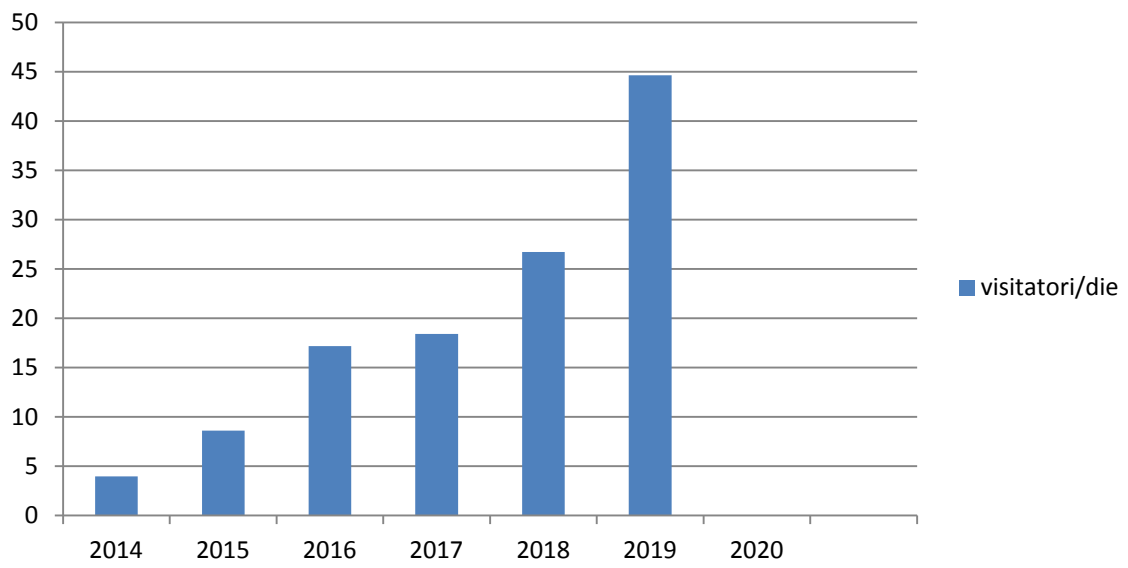

sito internet www.menteinpace.it

Dati 2014-2019

Totale visitatori dal 2 giugno 2014 al 31 dicembre 2019

43050

Totale visite dal 2 giugno 2014 al 31 dicembre 2019

62669

anno	visitatori	visite
2014	846	2652
2015	3143	6373
2016	6289	9516
2017	6712	9679
2018	9758	12967
2019	16302	21482
2020		
2021		
2022		
2023		
2024		

n.b.: i dati per il 2014 iniziano dal 2 Giugno

visitatori/die

Dati sito internet www.menteinpace.it

Anno 2020

Mese	Visitatori	Visite	Media visitatori/die
Gennaio			
Febbraio			
Marzo			
Aprile			
Maggio			
Giugno			
Luglio			
Agosto			
Settembre			
Ottobre			
Novembre			
Dicembre			
Totale			

DATI SITO MENTEINPACE 2020

MEDIA VISITATORI /DIE

Dati sito internet www.menteinpace.it

Anno 2019

Mese	Visitatori	Visite	Media visitatori/die
Gennaio	969	1233	31,26
Febbraio	1087	1486	38,82
Marzo	1911	2471	61,64
Aprile	1344	1836	44,8
Maggio	1452	1863	46,84
Giugno	1481	1825	49,37
Luglio	1469	1919	47,39
Agosto	1895	2459	61,13
Settembre	1579	1944	52,63
Ottobre	967	1338	31,19
Novembre	1153	1778	38,43
Dicembre	995	1330	32,09
Totale	16302	21482	44,63

DATI SITO MENTEINPACE 2019

MEDIA VISITATORI /DIE

Dati sito internet www.menteinpace.it

Anno 2018

Mese	Visitatori	Visite	Media visitatori/die
Gennaio	509	714	16,42
Febbraio	606	829	21,64
Marzo	611	831	19,71
Aprile	696	972	23,20
Maggio	902	1267	29,10
Giugno	687	890	22,90
Luglio	605	810	19,51
Agosto	717	941	23,13
Settembre	811	1081	27,03
Ottobre	1527	1965	49,25
Novembre	1247	1614	41,56
Dicembre	840	1053	27,09
Totale	9758	12967	26,71