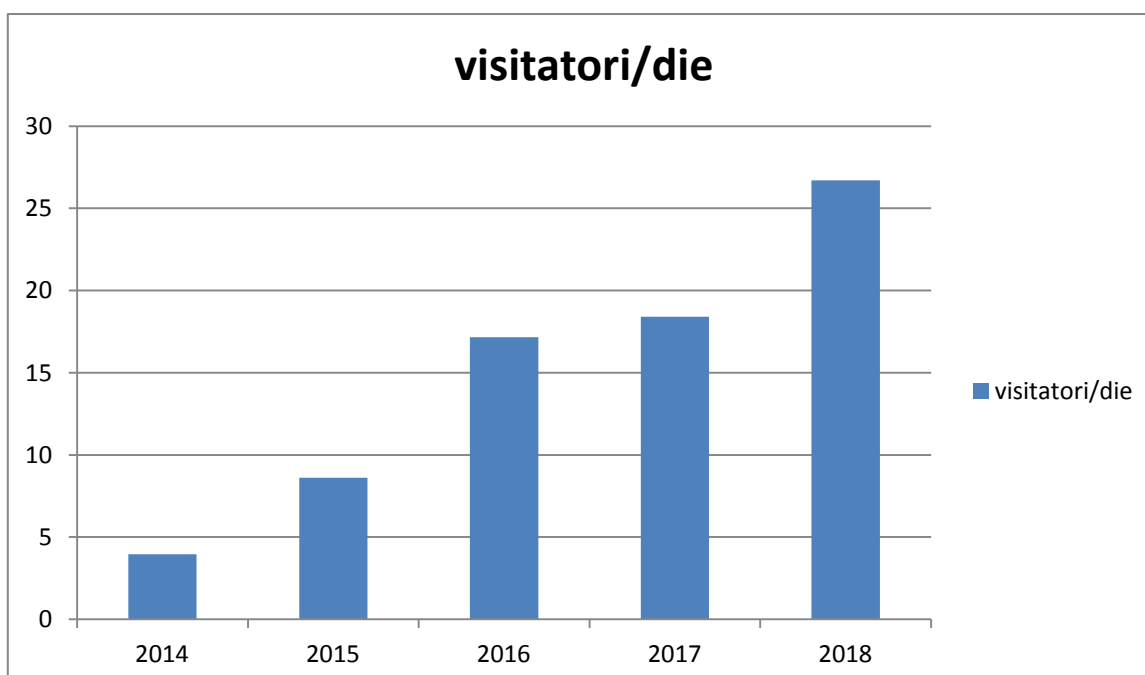

sito internet www.menteinpace.it

Dati 2014-2018

anno	visitatori	visite
2014	846	2652
2015	3143	6373
2016	6289	9516
2017	6712	9679
2018	9758	12967

n.b.: i dati per il 2014 iniziano dal 2 Giugno

Dati sito internet www.menteinpace.it

Anno 2018

Mese	Visitatori	Visite	Media visitatori/die
Gennaio	509	714	16,42
Febbraio	606	829	21,64
Marzo	611	831	19,71
Aprile	696	972	23,20
Maggio	902	1267	29,10
Giugno	687	890	22,90
Luglio	605	810	19,51
Agosto	717	941	23,13
Settembre	811	1081	27,03
Ottobre	1527	1965	49,25
Novembre	1247	1614	41,56
Dicembre	840	1053	27,09
Totale	9758	12967	26,71

DATI SITO MENTEINPACE 2018

Dati sito internet www.menteinpace.it

Anno 2017

Mese	Visitatori	Visite	Media visitatori/die
Gennaio	560	851	18,06
Febbraio	546	772	19,50
Marzo	621	887	20,03
Aprile	529	694	17,63
Maggio	623	980	20,09
Giugno	547	797	18,23
Luglio	516	754	16,64
Agosto	482	665	15,54
Settembre	574	802	19,13
Ottobre	571	847	18,41
Novembre	704	992	23,46
Dicembre	439	638	14,16
Totale	6712	9679	18,40

DATI SITO MENTEINPACE 2017

Dati sito internet www.menteinpace.it

Anno 2016

Mese	Visitatori	Visite	Media visitatori/die
Gennaio	663	984	21,38
Febbraio	415	684	14,31
Marzo	438	723	14,12
Aprile	486	745	16,2
Maggio	501	778	16,16
Giugno	445	691	14,83
Luglio	458	665	14,77
Agosto	447	669	14,41
Settembre	651	972	21,7
Ottobre	708	1019	22,83
Novembre	594	865	19,8
Dicembre	483	721	15,58
Totale	6289	9516	17,17