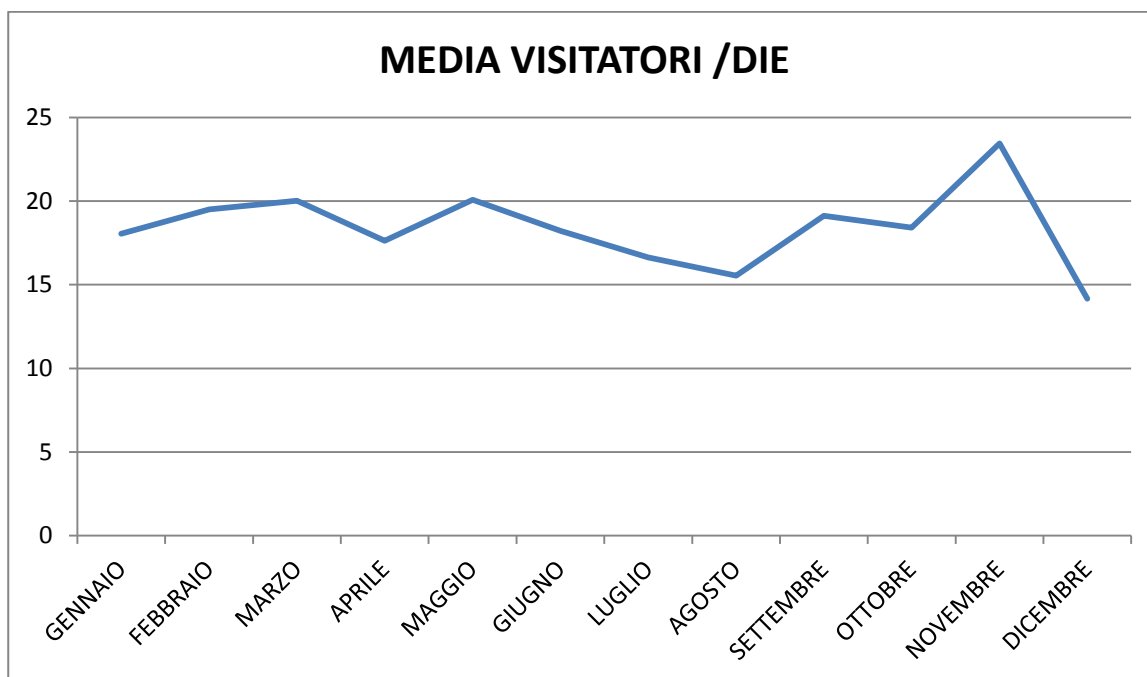

sito internet www.menteinpace.it

Dati 2014-2018

anno	visitatori	visite
2014	846	2652
2015	3143	6373
2016	6289	9516
2017	6712	9679
2018	9758	12967

n.b.: i dati per il 2014 iniziano dal 2 Giugno

Dati sito internet www.menteinpace.it

DATI SITO MENTEINPACE 2018

Dati sito internet www.menteinpace.it

Anno 2017

Mese	Visitatori	Visite	Media visitatori/die
Gennaio	560	851	18,06
Febbraio	546	772	19,50
Marzo	621	887	20,03
Aprile	529	694	17,63
Maggio	623	980	20,09
Giugno	547	797	18,23
Luglio	516	754	16,64
Agosto	482	665	15,54
Settembre	574	802	19,13
Ottobre	571	847	18,41
Novembre	704	992	23,46
Dicembre	439	638	14,16
Totale	6712	9679	18,40

DATI SITO MENTEINPACE 2017

Dati sito internet www.menteinpace.it

Anno 2016

Mese	Visitatori	Visite	Media visitatori/die
Gennaio	663	984	21,38
Febbraio	415	684	14,31
Marzo	438	723	14,12
Aprile	486	745	16,2
Maggio	501	778	16,16
Giugno	445	691	14,83
Luglio	458	665	14,77
Agosto	447	669	14,41
Settembre	651	972	21,7
Ottobre	708	1019	22,83
Novembre	594	865	19,8
Dicembre	483	721	15,58
Totale	6289	9516	17,17

DATI SITO MENTEINPACE 2016

Dati sito internet www.menteinpace.it

Anno 2015

Mese	Visitatori	Visite	Media visitatori/die
Gennaio	178	547	5,74
Febbraio	220	500	7,85
Marzo	250	482	8,06
Aprile	169	333	5,63
Maggio	261	389	8,41
Giugno	230	409	7,66
Luglio	180	378	5,80
Agosto	243	618	7,83
Settembre	386	692	12,86
Ottobre	281	579	9,06
Novembre	402	842	13,4
Dicembre	343	604	11,06
Totale	3143	6373	8,61