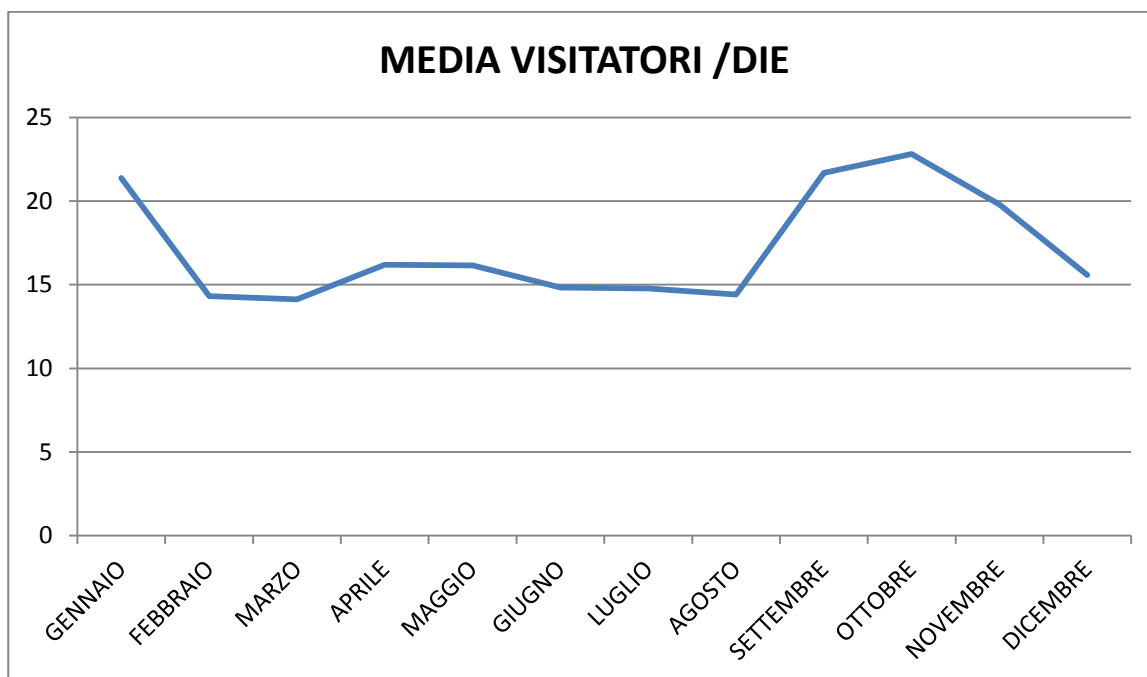

DATI SITO MENTEINPACE 2018

Dati sito internet www.menteinpace.it

Anno 2017

Mese	Visitatori	Visite	Media visitatori/die
Gennaio	560	851	18,06
Febbraio	546	772	19,50
Marzo	621	887	20,03
Aprile	529	694	17,63
Maggio	623	980	20,09
Giugno	547	797	18,23
Luglio	516	754	16,64
Agosto	482	665	15,54
Settembre	574	802	19,13
Ottobre	571	847	18,41
Novembre	704	992	23,46
Dicembre	439	638	14,16
Totale	6712	9679	18,40

DATI SITO MENTEINPACE 2017

Dati sito internet www.menteinpace.it

Anno 2016

Mese	Visitatori	Visite	Media visitatori/die
Gennaio	663	984	21,38
Febbraio	415	684	14,31
Marzo	438	723	14,12
Aprile	486	745	16,2
Maggio	501	778	16,16
Giugno	445	691	14,83
Luglio	458	665	14,77
Agosto	447	669	14,41
Settembre	651	972	21,7
Ottobre	708	1019	22,83
Novembre	594	865	19,8
Dicembre	483	721	15,58
Totale	6289	9516	17,17

DATI SITO MENTEINPACE 2016

Dati sito internet www.menteinpace.it

Anno 2015

Mese	Visitatori	Visite	Media visitatori/die
Gennaio	178	547	5,74
Febbraio	220	500	7,85
Marzo	250	482	8,06
Aprile	169	333	5,63
Maggio	261	389	8,41
Giugno	230	409	7,66
Luglio	180	378	5,80
Agosto	243	618	7,83
Settembre	386	692	12,86
Ottobre	281	579	9,06
Novembre	402	842	13,4
Dicembre	343	604	11,06
Totale	3143	6373	8,61

DATI SITO MENTEINPACE 2015

MEDIA VISITATORI /DIE

Dati sito internet www.menteinpace.it

Anno 2014

Mese	Visitatori	Visite	Media visitatori/die
Dal 2 Giugno	68	306	2,34
Luglio	99	441	3,19
Agosto	69	263	2,22
Settembre	108	362	3,6
Ottobre	153	348	4,93
Novembre	205	577	6,83
Dicembre	144	355	4,64
Totale	846	2652	3,96