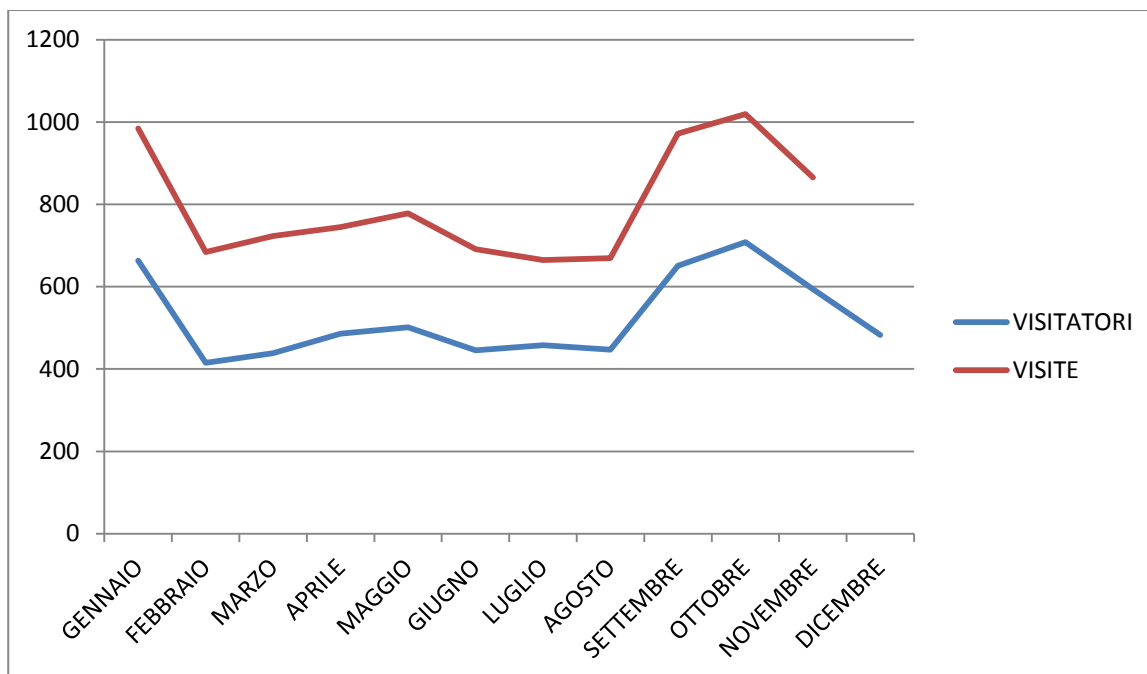

DATI SITO MENTEINPACE 2018

Dati sito internet www.menteinpace.it

Anno 2017

Mese	Visitatori	Visite	Media visitatori/die
Gennaio	560	851	18,06
Febbraio	546	772	19,50
Marzo	621	887	20,03
Aprile	529	694	17,63
Maggio	623	980	20,09
Giugno	547	797	18,23
Luglio	516	754	16,64
Agosto	482	665	15,54
Settembre	574	802	19,13
Ottobre	571	847	18,41
Novembre	704	992	23,46
Dicembre	439	638	14,16
Totale	6712	9679	18,40

DATI SITO MENTEINPACE 2017

Dati sito internet www.menteinpace.it

Anno 2016

Mese	Visitatori	Visite	Media visitatori/die
Gennaio	663	984	21,38
Febbraio	415	684	14,31
Marzo	438	723	14,12
Aprile	486	745	16,2
Maggio	501	778	16,16
Giugno	445	691	14,83
Luglio	458	665	14,77
Agosto	447	669	14,41
Settembre	651	972	21,7
Ottobre	708	1019	22,83
Novembre	594	865	19,8
Dicembre	483	721	15,58
Totale	6289	9516	17,17

DATI SITO MENTEINPACE 2016

Dati sito internet www.menteinpace.it

Anno 2015

Mese	Visitatori	Visite	Media visitatori/die
Gennaio	178	547	5,74
Febbraio	220	500	7,85
Marzo	250	482	8,06
Aprile	169	333	5,63
Maggio	261	389	8,41
Giugno	230	409	7,66
Luglio	180	378	5,80
Agosto	243	618	7,83
Settembre	386	692	12,86
Ottobre	281	579	9,06
Novembre	402	842	13,4
Dicembre	343	604	11,06
Totale	3143	6373	8,61

DATI SITO MENTEINPACE 2015

MEDIA VISITATORI /DIE

Dati sito internet www.menteinpace.it

Anno 2014

Mese	Visitatori	Visite	Media visitatori/die
Dal 2 Giugno	68	306	2,34
Luglio	99	441	3,19
Agosto	69	263	2,22
Settembre	108	362	3,6
Ottobre	153	348	4,93
Novembre	205	577	6,83
Dicembre	144	355	4,64
Totale	846	2652	3,96