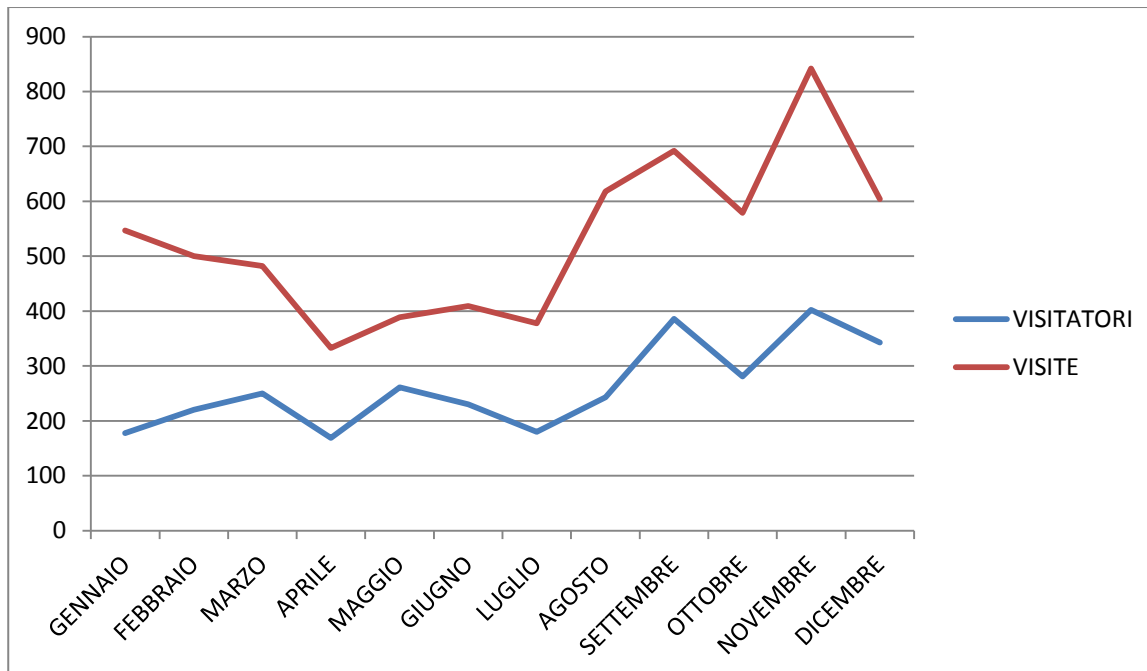

DATI SITO MENTEINPACE 2017

Dati sito internet www.menteinpace.it

Anno 2016

Mese	Visitatori	Visite	Media visitatori/die
Gennaio	663	984	21,38
Febbraio	415	684	14,31
Marzo	438	723	14,12
Aprile	486	745	16,2
Maggio	501	778	16,16
Giugno	445	691	14,83
Luglio	458	665	14,77
Agosto	447	669	14,41
Settembre	651	972	21,7
Ottobre	708	1019	22,83
Novembre	594	865	19,8
Dicembre	483	721	15,58
Totale	6289	9516	17,17

DATI SITO MENTEINPACE 2016

Dati sito internet www.menteinpace.it

Anno 2015

Mese	Visitatori	Visite	Media visitatori/die
Gennaio	178	547	5,74
Febbraio	220	500	7,85
Marzo	250	482	8,06
Aprile	169	333	5,63
Maggio	261	389	8,41
Giugno	230	409	7,66
Luglio	180	378	5,80
Agosto	243	618	7,83
Settembre	386	692	12,86
Ottobre	281	579	9,06
Novembre	402	842	13,4
Dicembre	343	604	11,06
Totale	3143	6373	8,61

DATI SITO MENTEINPACE 2015

MEDIA VISITATORI /DIE

Dati sito internet www.menteinpace.it

Anno 2014

Mese	Visitatori	Visite	Media visitatori/die
Dal 2 Giugno	68	306	2,34
Luglio	99	441	3,19
Agosto	69	263	2,22
Settembre	108	362	3,6
Ottobre	153	348	4,93
Novembre	205	577	6,83
Dicembre	144	355	4,64
Totale	846	2652	3,96

DATI SITO MENTEINPACE 2014

MEDIA VISITATORI /DIE