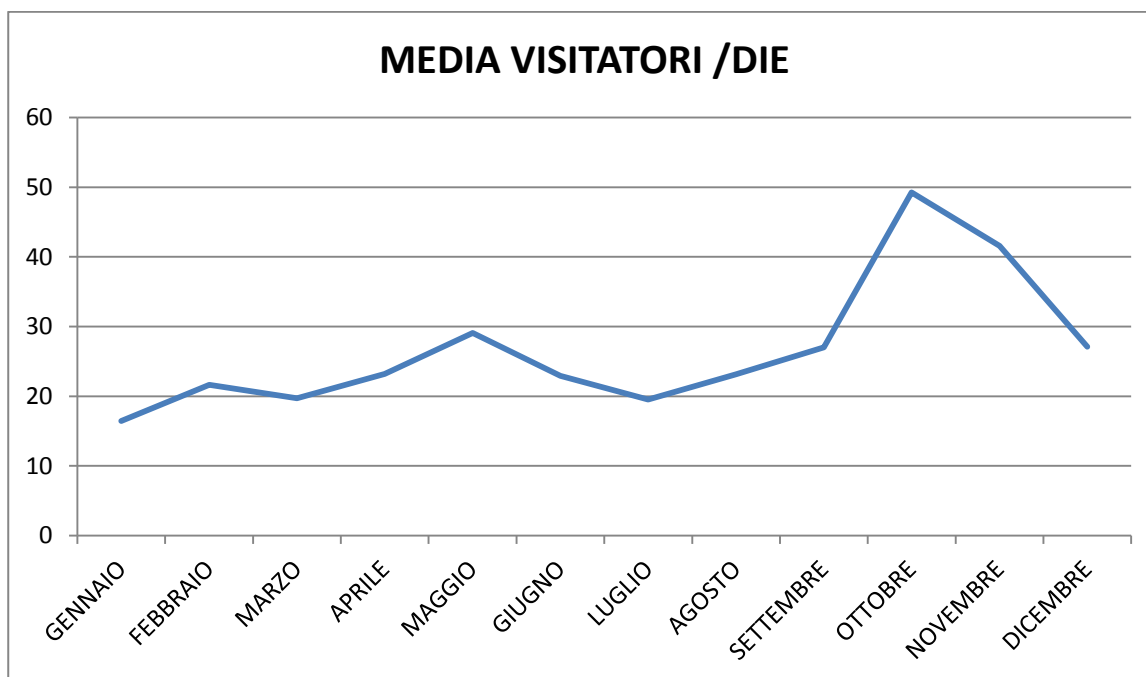

sito internet www.menteinpace.it

Dati 2014-2018

anno	visitatori	visite
2014	846	2652
2015	3143	6373
2016	6289	9516
2017	6712	9679
2018	9758	12967

n.b.: i dati per il 2014 iniziano dal 2 Giugno

Dati sito internet www.menteinpace.it

Anno 2018

Mese	Visitatori	Visite	Media visitatori/die
Gennaio	509	714	16,42
Febbraio	606	829	21,64
Marzo	611	831	19,71
Aprile	696	972	23,20
Maggio	902	1267	29,10
Giugno	687	890	22,90
Luglio	605	810	19,51
Agosto	717	941	23,13
Settembre	811	1081	27,03
Ottobre	1527	1965	49,25
Novembre	1247	1614	41,56
Dicembre	840	1053	27,09
Totale	9758	12967	26,71

DATI SITO MENTEINPACE 2018

Dati sito internet www.menteinpace.it

Anno 2017

Mese	Visitatori	Visite	Media visitatori/die
Gennaio	560	851	18,06
Febbraio	546	772	19,50
Marzo	621	887	20,03
Aprile	529	694	17,63
Maggio	623	980	20,09
Giugno	547	797	18,23
Luglio	516	754	16,64
Agosto	482	665	15,54
Settembre	574	802	19,13
Ottobre	571	847	18,41
Novembre	704	992	23,46
Dicembre	439	638	14,16
Totale	6712	9679	18,40

DATI SITO MENTEINPACE 2017

Dati sito internet www.menteinpace.it

Anno 2016

Mese	Visitatori	Visite	Media visitatori/die
Gennaio	663	984	21,38
Febbraio	415	684	14,31
Marzo	438	723	14,12
Aprile	486	745	16,2
Maggio	501	778	16,16
Giugno	445	691	14,83
Luglio	458	665	14,77
Agosto	447	669	14,41
Settembre	651	972	21,7
Ottobre	708	1019	22,83
Novembre	594	865	19,8
Dicembre	483	721	15,58
Totale	6289	9516	17,17