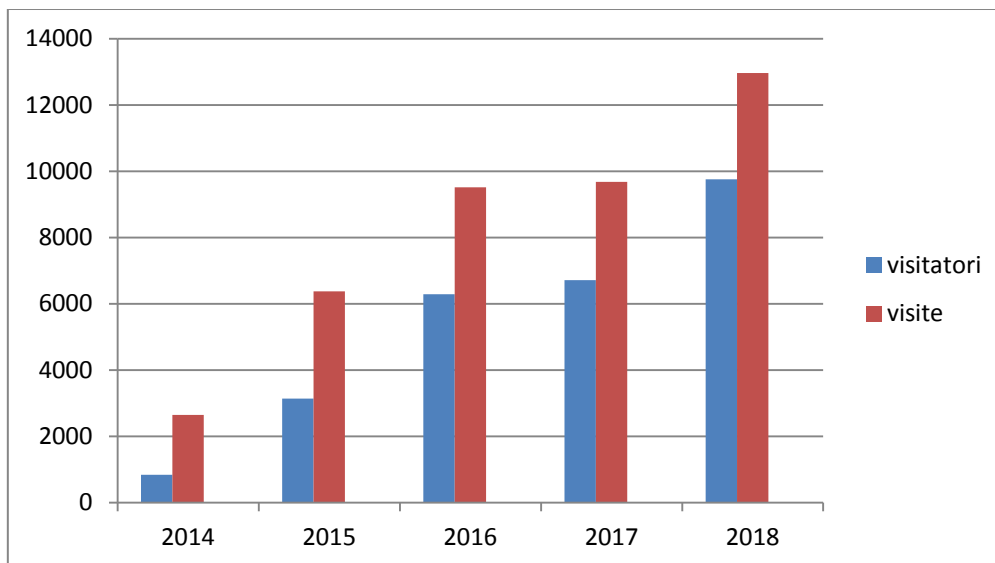

sito internet www.menteinpace.it

Dati 2014-2018

anno	visitatori	visite
2014	846	2652
2015	3143	6373
2016	6289	9516
2017	6712	9679
2018	9758	12967

n.b.: i dati per il 2014 iniziano dal 2 Giugno

Dati sito internet www.menteinpace.it

Anno 2018

Mese	Visitatori	Visite	Media visitatori/die
Gennaio	509	714	16,42
Febbraio	606	829	21,64
Marzo	611	831	19,71
Aprile	696	972	23,20
Maggio	902	1267	29,10
Giugno	687	890	22,90
Luglio	605	810	19,51
Agosto	717	941	23,13
Settembre	811	1081	27,03
Ottobre	1527	1965	49,25
Novembre	1247	1614	41,56
Dicembre	840	1053	27,09
Totale	9758	12967	26,71

DATI SITO MENTEINPACE 2018

Dati sito internet www.menteinpace.it

Anno 2017

Mese	Visitatori	Visite	Media visitatori/die
Gennaio	560	851	18,06
Febbraio	546	772	19,50
Marzo	621	887	20,03
Aprile	529	694	17,63
Maggio	623	980	20,09
Giugno	547	797	18,23
Luglio	516	754	16,64
Agosto	482	665	15,54
Settembre	574	802	19,13
Ottobre	571	847	18,41
Novembre	704	992	23,46
Dicembre	439	638	14,16
Totale	6712	9679	18,40

DATI SITO MENTEINPACE 2017

Dati sito internet www.menteinpace.it

Anno 2016

Mese	Visitatori	Visite	Media visitatori/die
Gennaio	663	984	21,38
Febbraio	415	684	14,31
Marzo	438	723	14,12
Aprile	486	745	16,2
Maggio	501	778	16,16
Giugno	445	691	14,83
Luglio	458	665	14,77
Agosto	447	669	14,41
Settembre	651	972	21,7
Ottobre	708	1019	22,83
Novembre	594	865	19,8
Dicembre	483	721	15,58
Totale	6289	9516	17,17