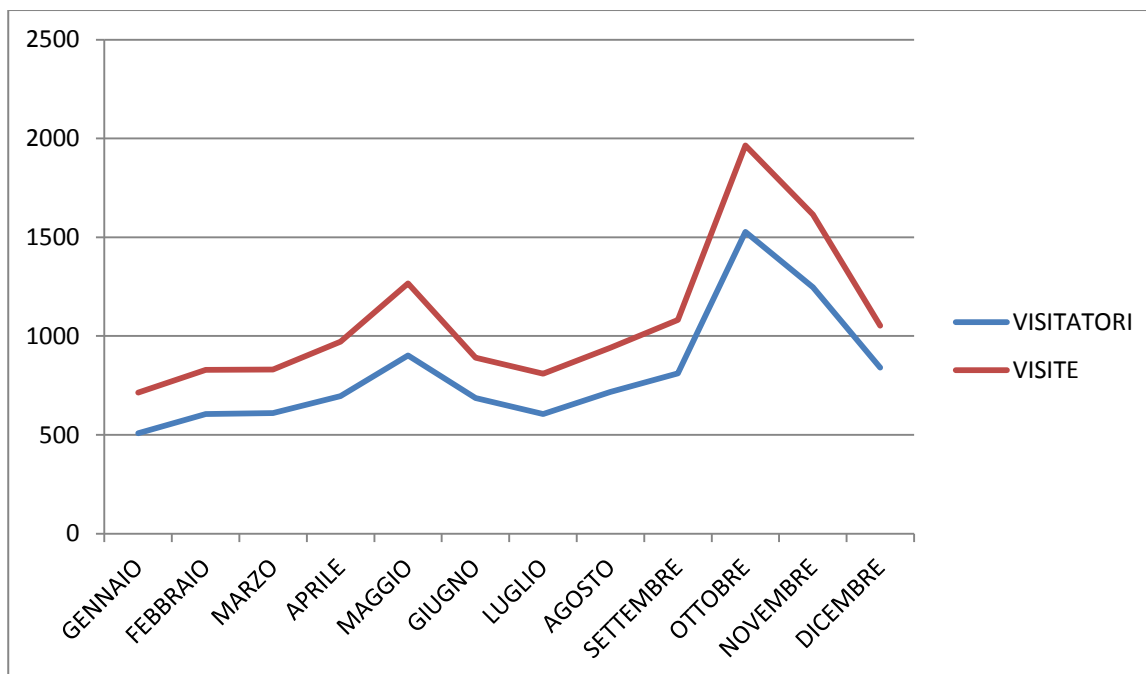

sito internet www.menteinpace.it

Dati 2014-2018

anno	visitatori	visite
2014	846	2652
2015	3143	6373
2016	6289	9516
2017	6712	9679
2018	9758	12967

n.b.: i dati per il 2014 iniziano dal 2 Giugno

Dati sito internet www.menteinpace.it

Anno 2018

Mese	Visitatori	Visite	Media visitatori/die
Gennaio	509	714	16,42
Febbraio	606	829	21,64
Marzo	611	831	19,71
Aprile	696	972	23,20
Maggio	902	1267	29,10
Giugno	687	890	22,90
Luglio	605	810	19,51
Agosto	717	941	23,13
Settembre	811	1081	27,03
Ottobre	1527	1965	49,25
Novembre	1247	1614	41,56
Dicembre	840	1053	27,09
Totale	9758	12967	26,71

DATI SITO MENTEINPACE 2018

Dati sito internet www.menteinpace.it

Anno 2017

Mese	Visitatori	Visite	Media visitatori/die
Gennaio	560	851	18,06
Febbraio	546	772	19,50
Marzo	621	887	20,03
Aprile	529	694	17,63
Maggio	623	980	20,09
Giugno	547	797	18,23
Luglio	516	754	16,64
Agosto	482	665	15,54
Settembre	574	802	19,13
Ottobre	571	847	18,41
Novembre	704	992	23,46
Dicembre	439	638	14,16
Totale	6712	9679	18,40

DATI SITO MENTEINPACE 2017

Dati sito internet www.menteinpace.it

Anno 2016

Mese	Visitatori	Visite	Media visitatori/die
Gennaio	663	984	21,38
Febbraio	415	684	14,31
Marzo	438	723	14,12
Aprile	486	745	16,2
Maggio	501	778	16,16
Giugno	445	691	14,83
Luglio	458	665	14,77
Agosto	447	669	14,41
Settembre	651	972	21,7
Ottobre	708	1019	22,83
Novembre	594	865	19,8
Dicembre	483	721	15,58
Totale	6289	9516	17,17